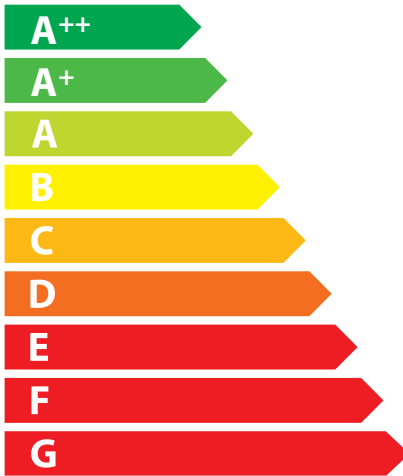

ENERG
енергия · ενέργεια

Qlima

GH438B

Icons representing a window, a lamp, and a heater, indicating the energy consumption of the product.

3,8
kW

ENERGIA · ЕНЕРГИЯ · ΕΝΕΡΓΕΙΑ · ENERGIJA · ENERGY · ENERGIE · ENERGI