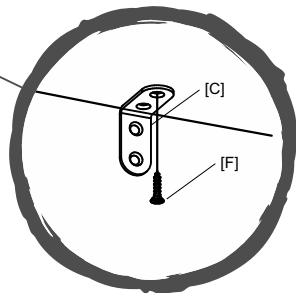

PL Kolumna
RO Coloană
TR Boy Dolabı

- en Assembly fr Assemblage pt Montaż de Montage ru Сборка
ro Asamblare es Montae pl Montagem tr Kurulum

01

[03] x2

[B] x4

02

[01] x1

[02] x1

[03] x2

[E] x8
(Ø6.5 x 50 mm)

[Z] x1

04

[C] x1

[F] x1
(Ø3 x 15 mm)

05

06