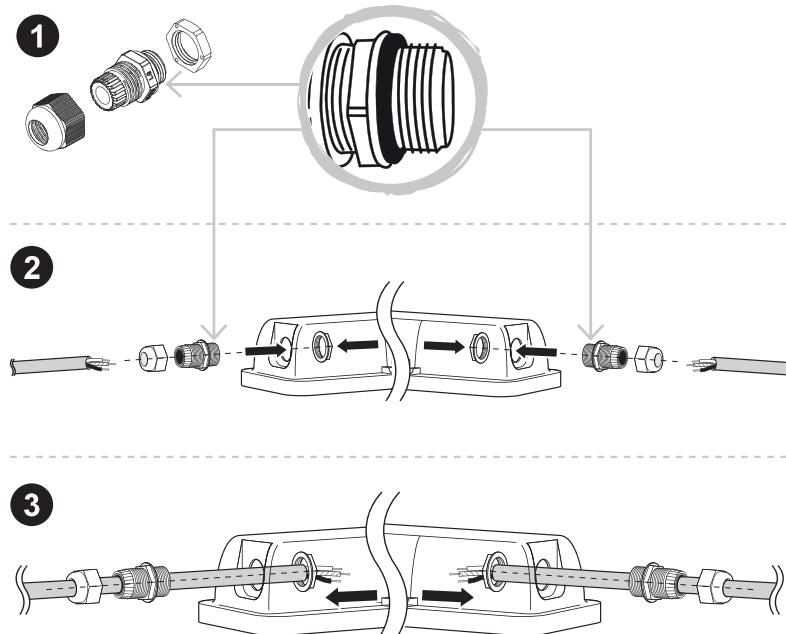

08

09

[03]  
LG118A x 6  
LG136A x 10  
LG158A x 12

10

11

H05RN-F  
Ø3 x 1.0 mm<sup>2</sup> -  
Ø3 x 1.5 mm<sup>2</sup>

EN Interconnection	FR Interconnexion	PL Korelacja
DE Zusammenschaltung	RUS ВЗАИМОСВЯЗЬ	RO Interconectare
ES Interconexión	PT Interconexão	TR Ara bağlantı

Not included:  
Non inclus:  
Nie wliczone:  
Nicht enthalten:  
He включено:  
Nu este inclus:  
No incluido:  
Não incluso:  
Dahil değil:  
H05RN-F  
Ø3x1.0mm<sup>2</sup> - Ø3x1.5mm<sup>2</sup>

01

02