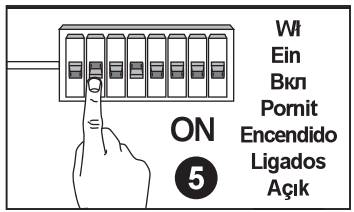

01

02

03

04

Repeat Procedure 8-11
Powtórz procedurę 8-11
Yineleme Prosedürü 8-11
Repita el procedimiento 8-11
Wiederholen Sie den Vorgang 8-11
Repetati procedura 8-11
Répéter la procédure 8-11
Procedimento de repetição 8-11
Процедура повторения 8-11

EN L = Brown or Red N = Blue or Black ⊕ = Green / Yellow	FR L = Marron ou Rouge N = Bleu ⊕ = Vert/Jaune	PL L = Brązowy lub Czerwony N = Niebieski ⊕ = Żółto-Zielony
DE L = Braun oder Rot N = Blau ⊕ = Grün / Gelb	RUS L = Коричневый или красный N = Синий ⊕ = Желтый / Зеленый	RO L = Maro sau rosu N = Albastru ⊕ = Verde / Galben
ES L = Marrón o Rojo o Negro N = Azul ⊕ = Amarillo / Verde	PT L = Castanho ou Vermelho N = Azul ⊕ = Verde / Amarelo	TR L = Kahverengi N = Mavi ⊕ = Sarı-Yeşil

- EN Bulb replacement
- FR Remplacement de l'ampoule
- PL Wymiana żarówki
- DE Leuchtmittelwechsel
- RUS Замена лампочки
- RO Înlucuirea becurilor
- ES Reemplazo de bombillas
- PT Substituição de lâmpada
- TR Ampul değiştirme

01

02

- EN Care
- FR Entretien
- PL Pielęgnacja
- DE Pflege
- RUS Уход
- RO Îngrijire
- ES Cuidados
- PT Cuidados
- TR Bakım