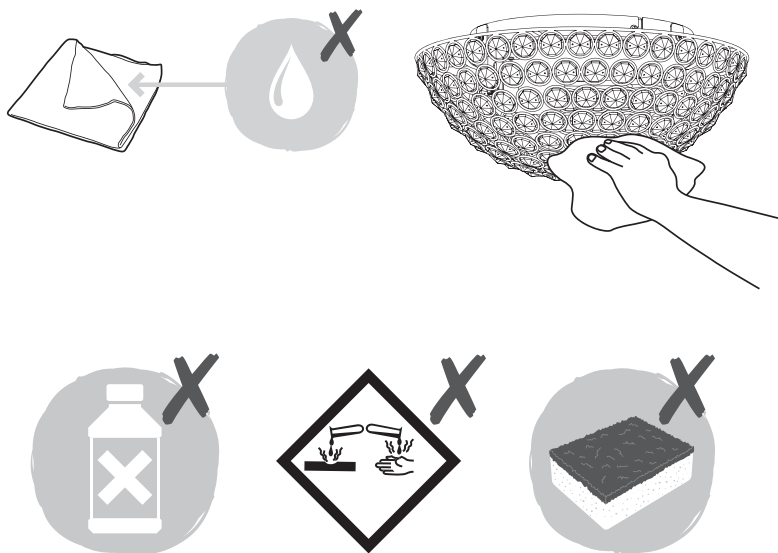

EN Care
DE Pflege
ES Advertancia

FR Entretien
RUS Уход
PT Aviso

PL Pielęgnacja
RO Îngrijire
TR Bakım

01

02