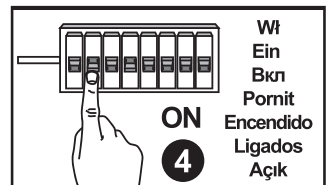

TR L = Kahverengi
N = Mavi
⚡ = Sarı-Yeşil

EN Installation
 DE Installation
 ES Instalación

FR Installation
 RU Установка
 PT Instalação

PL Instalacja
 RO Instalare
 TR Montaj

05

06

EN Care
DE Pflege
ES Advertancia