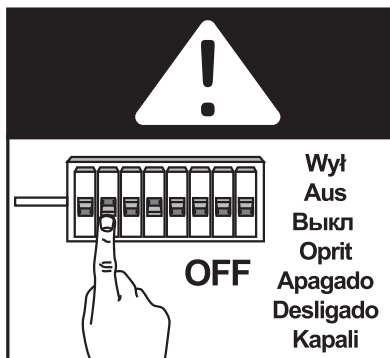

EN Care
DE Pflege
ES Advertancia

FR Entretien
RUS Уход
PT Aviso

PL Pielęgnacja
RO Îngrijire
TR Bakım

01