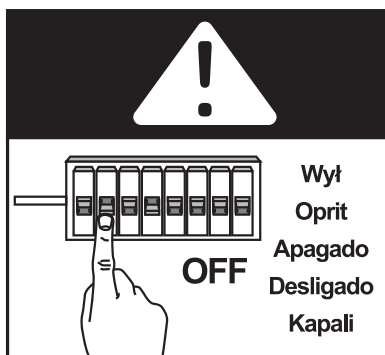

EN Care
ES Cuidados

FR Entretien
PT Cuidados

PL Pielęgnacja
TR Bakım

RO Îngrijire

01