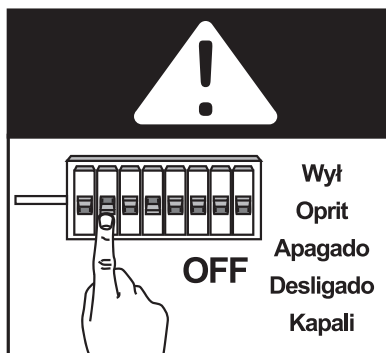

EN Care
ES Cuidados

FR Entretien
PT Cuidados

PL Pielęgnacja
TR Bakım

RO Îngrijire

01