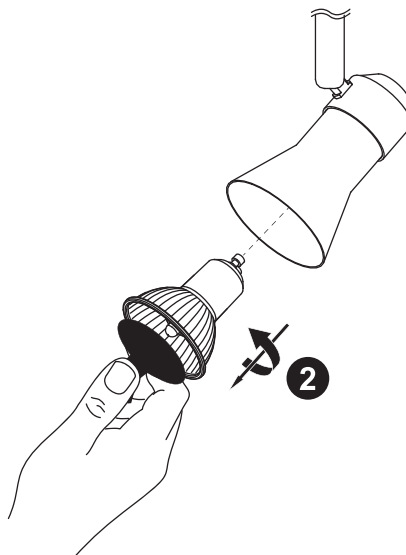

EN Maintenance   FR Maintenance   PL Konserwacja   RO Întreținere
ES Mantenimiento   PT Manutenção   TR Onarım

01