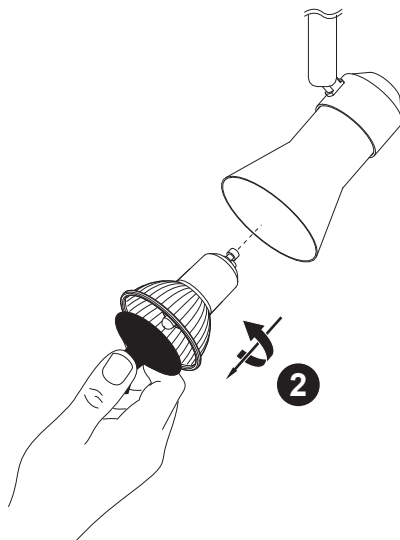

EN Maintenance   FR Maintenance   PL Konserwacja   RO Întreținere
ES Mantenimiento   PT Manutenção   TR Onarım

01