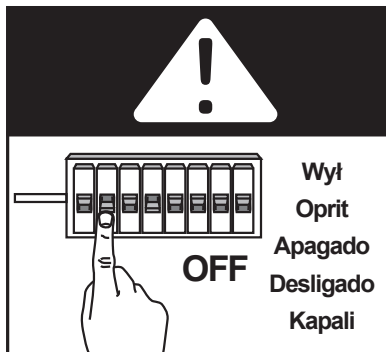

EN Care
ES Cuidados

FR Entretien
PT Cuidados

PL Pielęgnacja
TR Bakım

RO Îngrijire

01