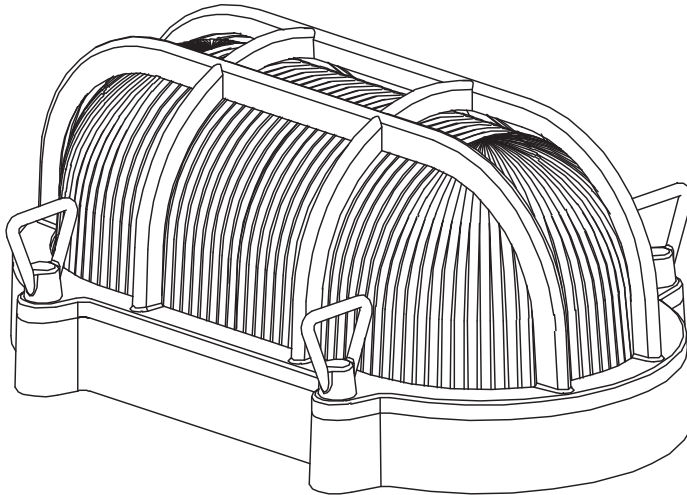

blooma 

EAN: 3663602894070 / 3663602894087 / 3663602893691
G10206GV / G10206BK / G10206DB

Clermont

V11017

EN IMPORTANT - Please read carefully the separate safety guide before use.

FR IMPORTANT - Lire attentivement le guide de sécurité séparé avant utilisation.