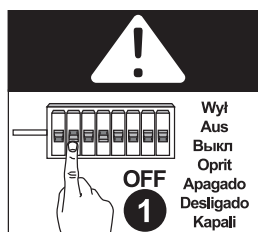

01

EN	Bulb replacement	FR	Remplacement de l'ampoule	PL	Wymiana żarówki
DE	Leuchtmittelwechsel	RUS	Замена лампочки	RO	Înlocuirea becurilor
ES	Reemplazo de bombillas	PT	Substituição de lâmpada	TR	Ampul değiştirme