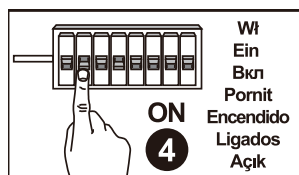

TR L = Kahverengi
N = Mavi
⏏ = Sarı-Yeşil

06

5

07

[02] x 1

08

[03] x 2

EN Care
DE Pflege
ES Cuidados