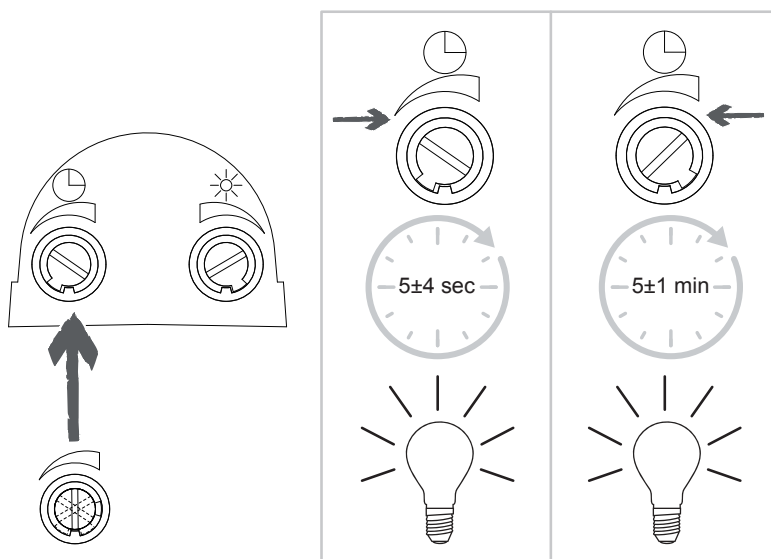

03

Timer
Temps
Czas
Таймер
Temporizador
Temporizador
Tempo
Zamanlayıcı