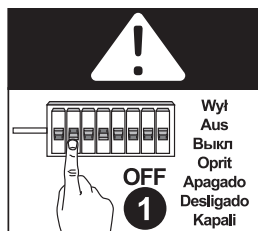

EN Maintenance

DE Wartung

ES Mantenimiento

FR Maintenance

RUS Обслуживание

PT Manutenção

PL Konserwacja

RO Întreținere

TR Onarım

01

EN Bulb replacement

DE Leuchtmittelwechsel

ES Reemplazo de bombillas

FR Remplacement de l'ampoule

RUS Замена лампочки

PT Ubstituição de lâmpada

PL Wymiana żarówki

RO Înlucuirea becurilor

TR Ampul değiştirme