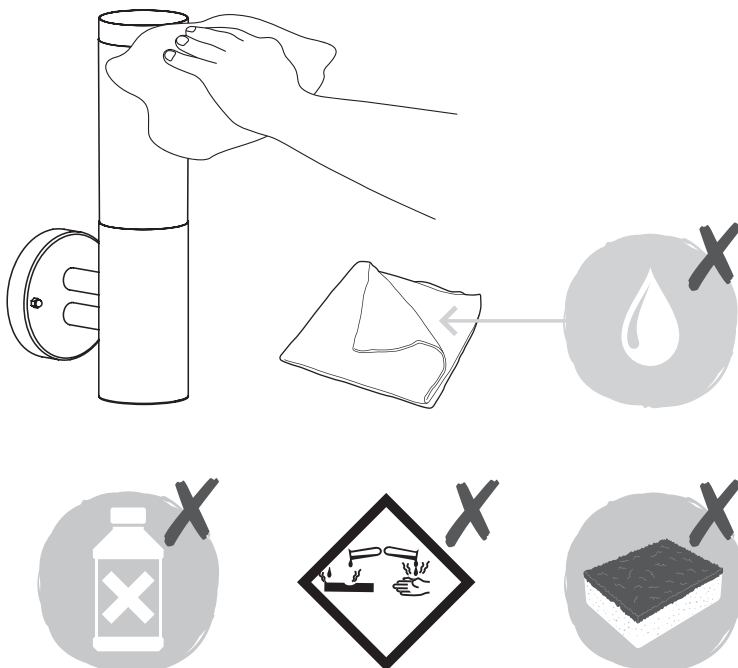

EN Care
DE Pflege
ES Cuidados

FR Entretien
RUS Уход
PT Cuidados

PL Pielęgnacja
RO Îngrijire
TR Bakım

01

02