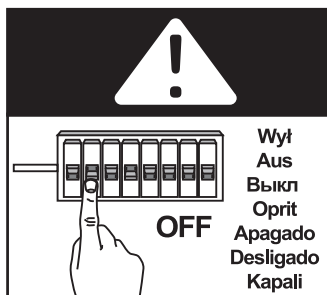

**ES** IMPORTANTE - Lea atentamente la guía de seguridad separado antes de utilizar.

**PT** IMPORTANTE - Leia atentamente o guia de segurança separado antes de usar.

**TR** ÖNEMLİ - Kullanmadan önce emniyet kurallarını lütfen dikkatle okuyun.

Ø6 mm

[01] x 1

[A] x 4

[B] x 4

EN Installation  
DE Installation  
ES Instalación

FR Installation  
RUS Установка  
PT Instalação

PL Instalacja  
RO Instalare  
TR Montaj

01

02

[01] x 1

[A] x 4

03

4

04

**EN** L = Brown or Red  
N = Blue or Black  
⏚ = Green / Yellow

**FR** L = Marron ou Rouge  
N = Bleu  
⏚ = Vert/Jaune