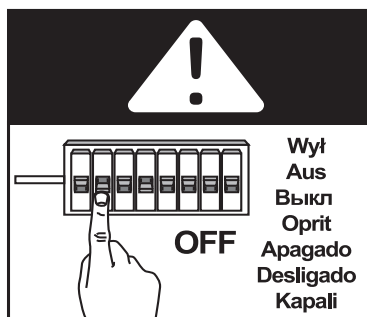

EN Care
DE Pflege
ES Cuidados

FR Entretien
RUS Уход
PT Cuidados

PL Pielęgnacja
RO Îngrijire
TR Bakım

01