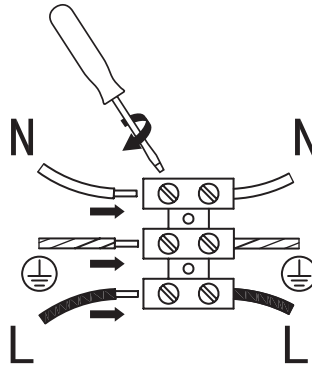

Ø6 mm

[01] x 1

[A] x 4

[B] x 4

EN Installation  
DE Installation  
ES Instalación

FR Installation  
RUS Установка  
PT Instalação

PL Instalacja  
RO Instalare  
TR Montaj

01

02

[01] x 1

[A] x 4

03

4

04

**EN** L = Brown or Red  
N = Blue or Black  
⏚ = Green / Yellow

**FR** L = Marron ou Rouge  
N = Bleu  
⏚ = Vert/Jaune