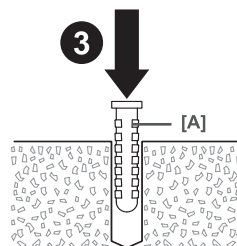

Ø6 mm

[01] x 1

[A] x 4

[B] x 4

EN Installation  
DE Installation  
ES Instalación

FR Installation  
RUS Установка  
PT Instalação

PL Instalacja  
RO Instalare  
TR Montaj

01

02

[01] x 1

[A] x 4

03

4

04

**EN** L = Brown or Red  
N = Blue or Black  
⏚ = Green / Yellow

**FR** L = Marron ou Rouge  
N = Bleu  
⏚ = Vert/Jaune