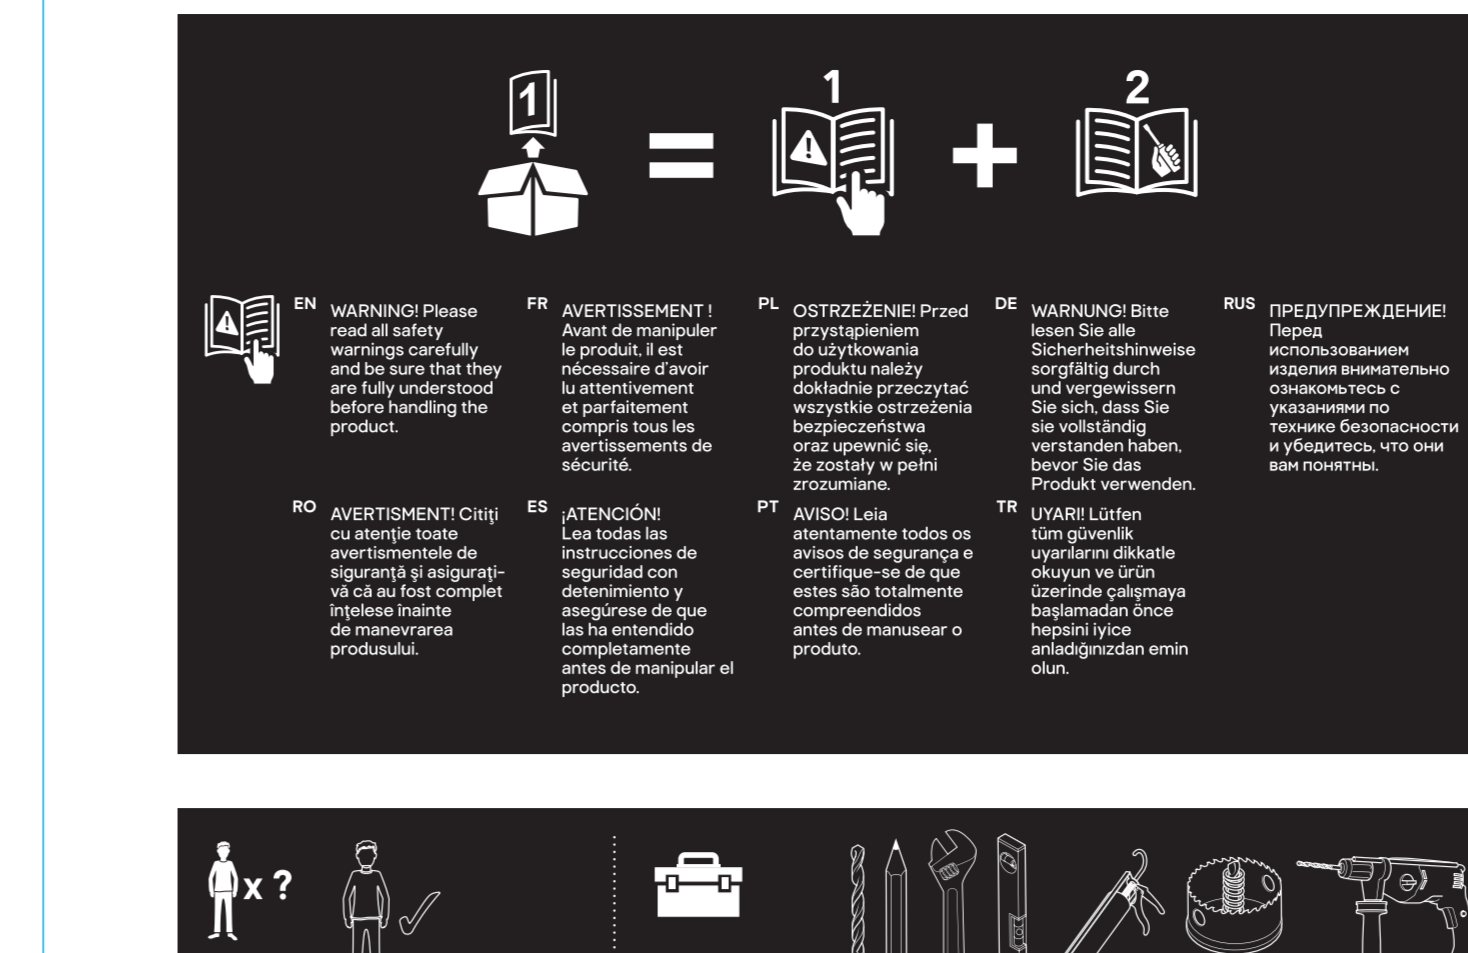

hendra

3663602954682

EN Contento	FR Contenu	PL Zawartość	RO Cuprins	
DE Inhalt	RUS Содержание	RO Cuprins	TR İçerikler	
ES Contenido	PT Conteúdo			

Safety	4
FR Sécurité	4
PL Bezpieczeństwo	4
RO Siguranță	4
ES Seguridad	4
PT Segurança	4
TR Güvenlik	4
Guarantee	4
FR Garantie	4
PL Gwarancja	4
RO Garanție	4
ES Garantía	4
PT Garantia	4
TR Garanti	4
Installation	12
FR Installation	12
PL Instalacja	12
RO Instalare	12
ES Instalación	12
PT Instalação	12
TR Kurulum	12
Care	18
FR Entretien	18
PL Opiekunoszenie	18
RO Îngrijire	18
ES Cuidado	18
PT Cuidados	18
TR Bakım	18