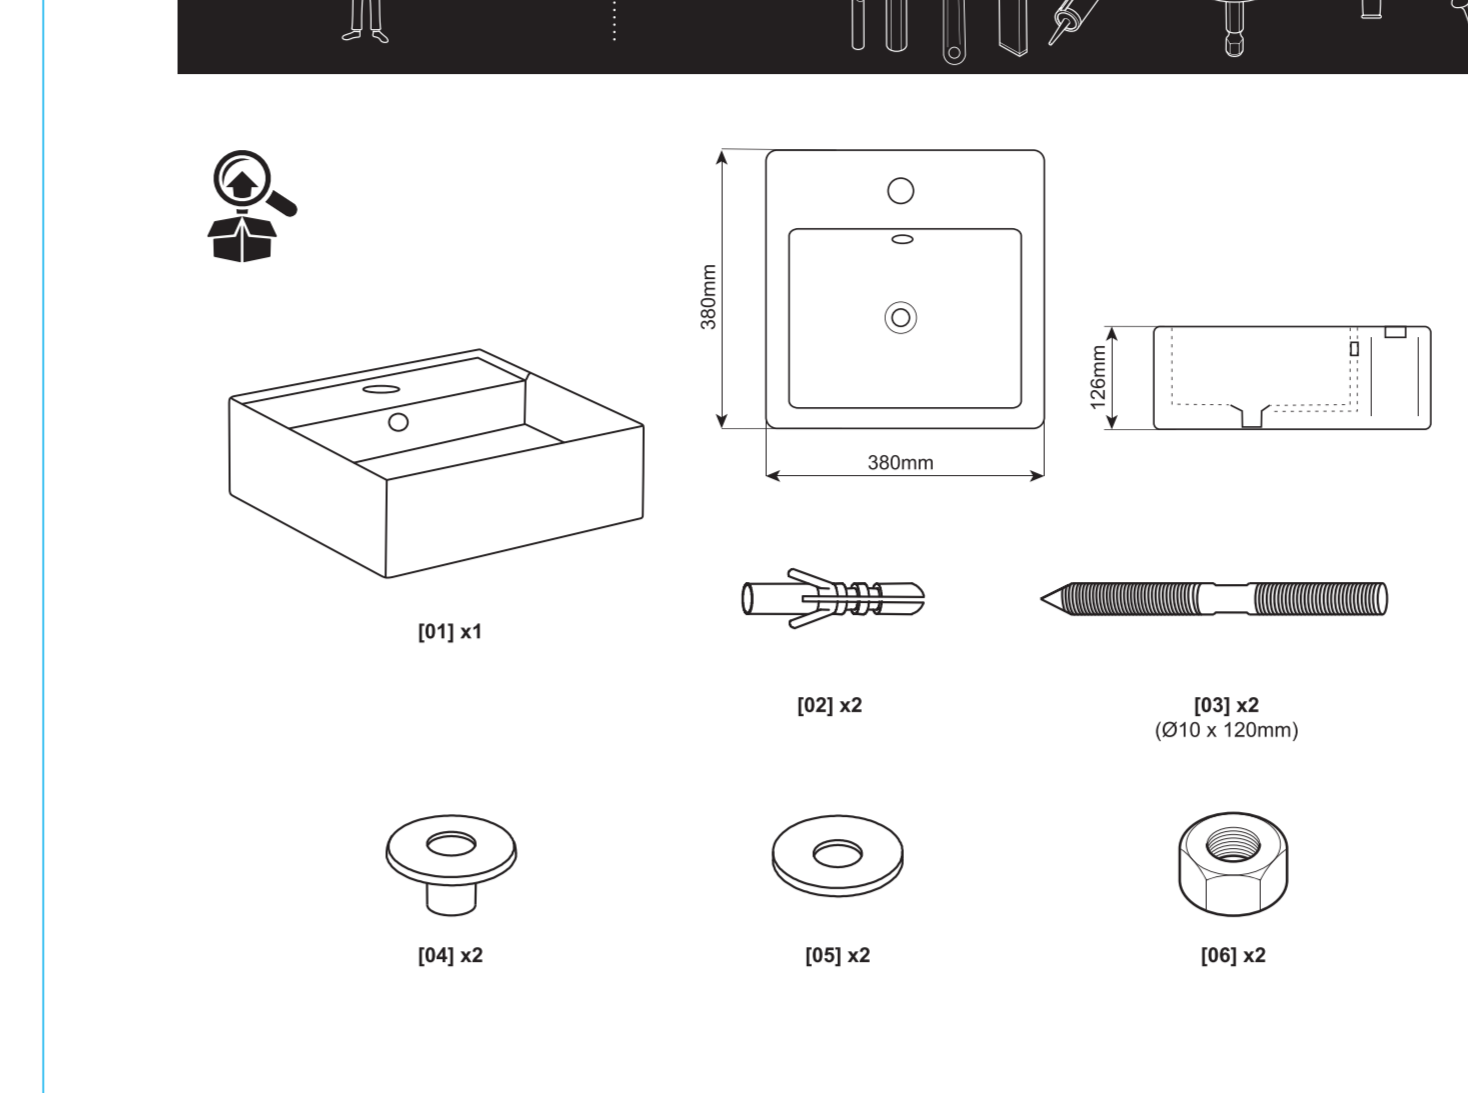

hendra

3663602954682

EN Contento	FR Contenu	PL Zawartość	RO Cuprins	
DE Inhalt	RUS Содержание	RO Cuprins	TR İçerikler	
ES Contenido	PT Conteúdo			

Safety	4
FR Sécurité	4
PL Bezpieczeństwo	4
RO Siguranță	4
ES Seguridad	4
PT Segurança	4
TR Güvenlik	4
Guarantee	4
FR Garantie	4
PL Gwarancja	4
RO Garanție	4
ES Garantía	4
PT Garantia	4
TR Garanti	4
Installation	12
FR Installation	12
PL Instalacja	12
RO Instalare	12
ES Instalación	12
PT Instalação	12
TR Kurulum	12
Care	18
FR Entretien	18
PL Opiekunoszenie	18
RO Îngrijire	18
ES Cuidado	18
PT Cuidados	18
TR Bakım	18