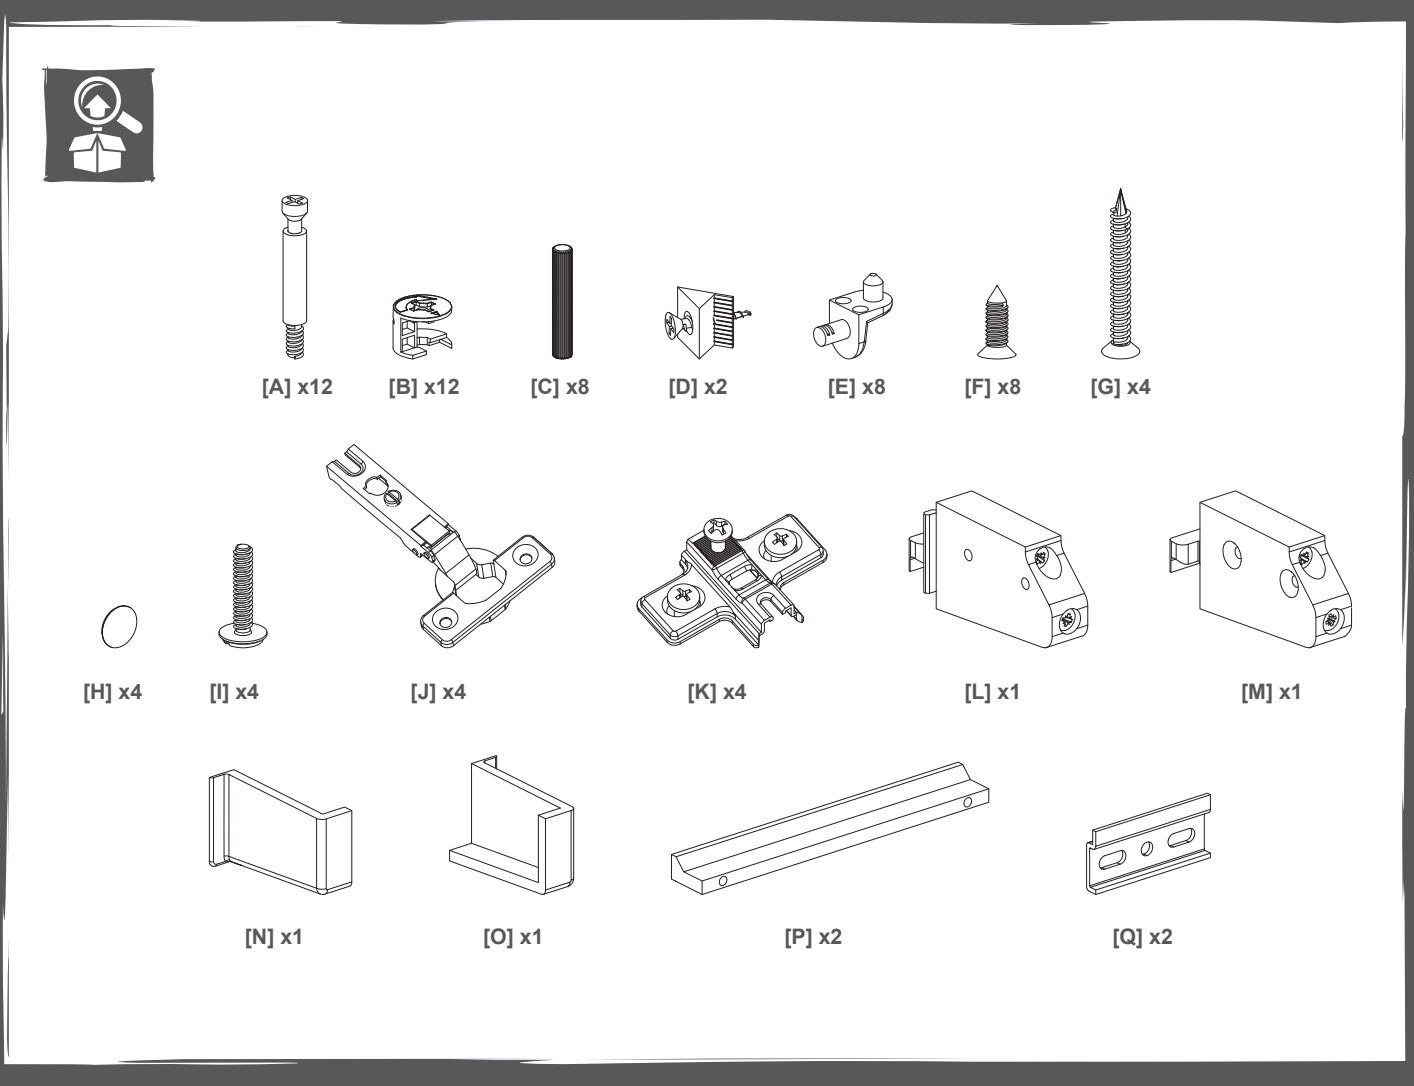

- EN** Wall mounted side cabinet
- FR** Colonne suspendue - 2 portes
- PL** Szafka boczna do montażu naściennego
- DE** Wandmontierter Seitenschrank
- RUS** Настенный шкаф
- RO** Dulap lateral cu montare pe perete
- ES** Armario de pared lateral
- PT** Armário lateral de parede
- TR** Duvara monte asma boy dolabı