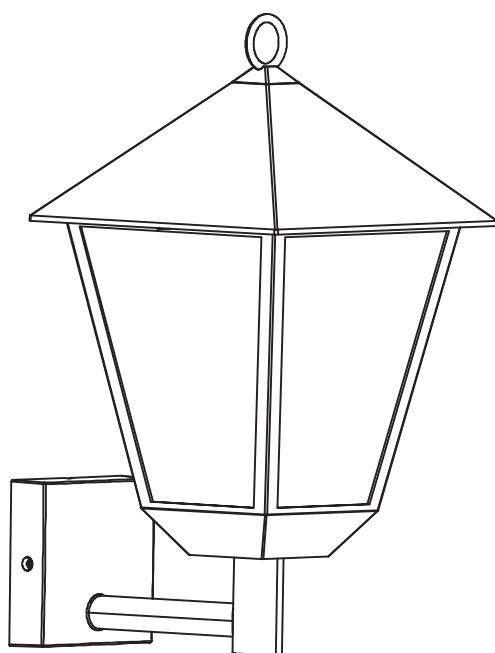

# Carpia

**EAN: 5059340189154**

**Model: G15201**

 **blooma**

V11021 BX220IM

EN **IMPORTANT** - Please read carefully the separate safety guide before use.

FR **IMPORTANT** - Lire attentivement le guide de sécurité séparé avant utilisation.