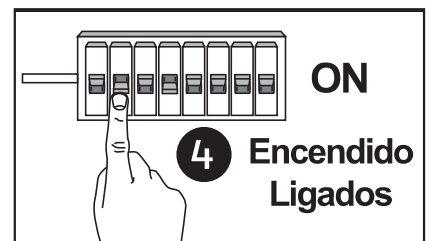

08

[01] x 1

[03] x 2