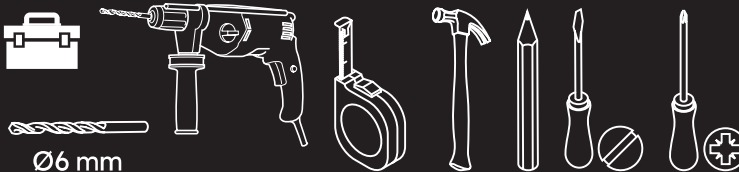

Carpia

EAN: 5059340189215

Model: G15204

 **blooma**

V11021 BX220IM

EN **IMPORTANT** - Please read carefully the separate safety guide before use.

FR **IMPORTANT** - Lire attentivement le guide de sécurité séparé avant utilisation.

ES **IMPORTANTE** - Lea atentamente la guía de seguridad separado antes de utilizar.

PT **IMPORTANTE** - Leia atentamente o guia de segurança separado antes de usar.

Ø6 mm

[01] x 1

[02] x 1

[03] x 2

[04] x 2