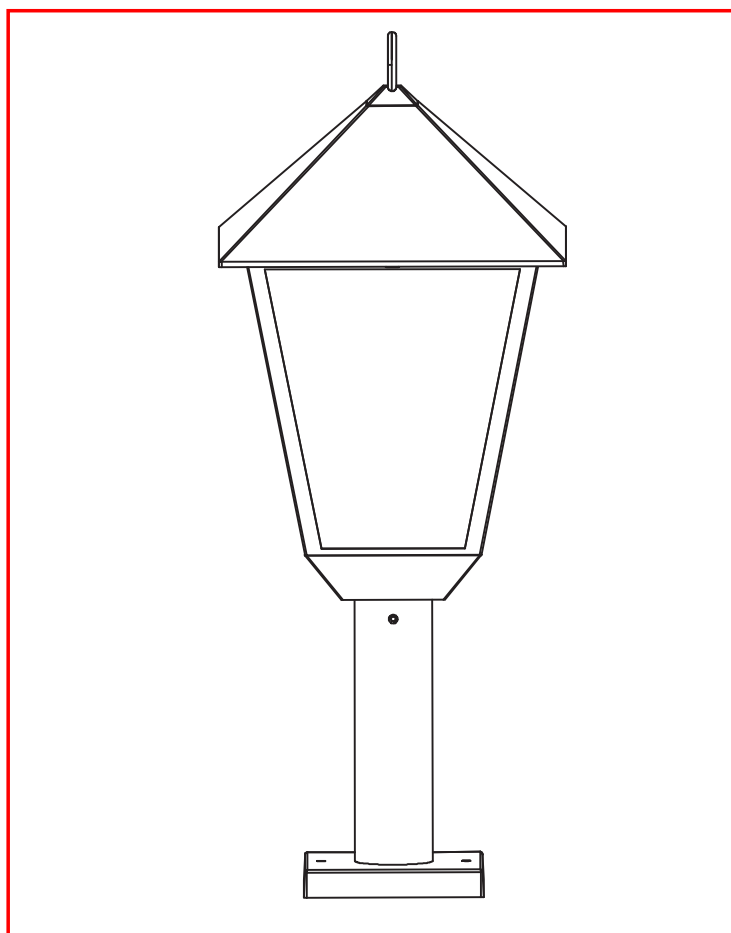

Carpia

EAN: 5059340189215

Model: G15204

 **blooma**

V11021 BX220IM

EN **IMPORTANT** - Please read carefully the separate safety guide before use.

FR **IMPORTANT** - Lire attentivement le guide de sécurité séparé avant utilisation.

ES **IMPORTANTE** - Lea atentamente la guía de seguridad separado antes de utilizar.

PT **IMPORTANTE** - Leia atentamente o guia de segurança separado antes de usar.

Ø6 mm

[01] x 1

[02] x 1

[03] x 2

[04] x 2

[05] x 2

Not included

FR Non inclus
ES No incluido
PT Não incluído

E27

01

02

[02] x 1

[04] x 2