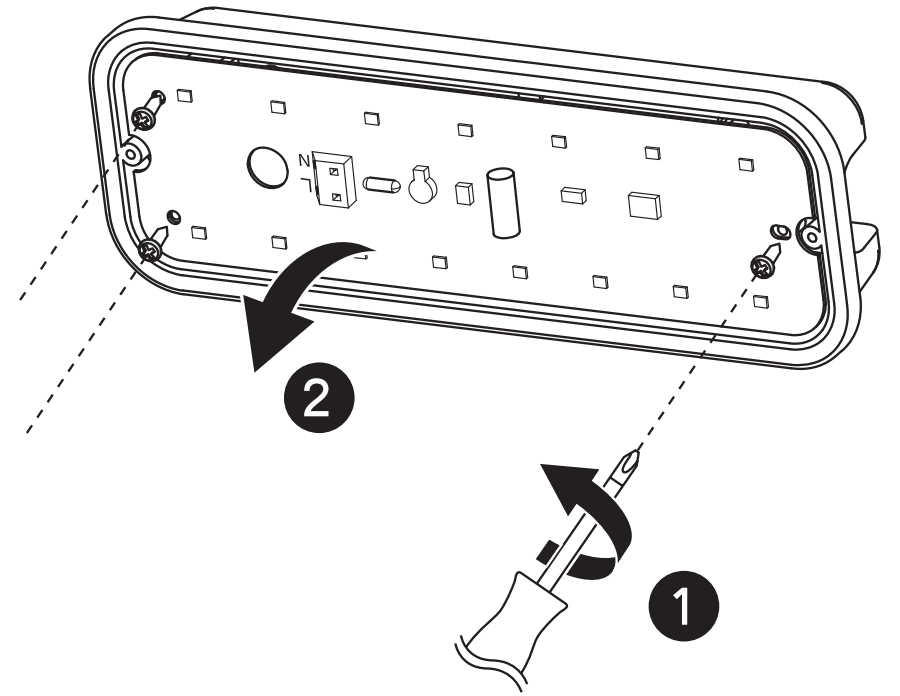

EAN: 5059340232997
LN2616

Zelto

V30521 BX220IM/B3

  EN IMPORTANT - Please read carefully the separate safety guide before use.	 FR S'il vous plaît lire attentivement le guide de sécurité séparé avant utilisation.	 PL Proszę dokładnie zapoznać się z oddzielną instrukcją bezpieczeństwa przed użyciem.	 DE Bitte lesen Sie die separaten Sicherheits Sie vor Gebrauch.	 RUS Пожалуйста, внимательно прочитайте отдельное руководство по технике безопасности перед использованием.
  RO Vă rugăm să citii cu atenție ghidul de siguranță separat înainte de utilizare.	 ES Por favor, lea atentamente la guía de seguridad separado antes de su uso.	 PT Por favor, leia atentamente o guia de segurança separado antes de usar.	 TR Kullanımdan önce dikkatle ayrı emniyet kılavuzunu okuyun lütfen.	

Ø6 mm

[01] x 1

[A] x 2

[B] x 2

[C] x 2

EN Installation	FR Installation	PL Instalacja
DE Installation	RUS Установка	RO Instalare
ES Instalación	PT Instalação	TR Montaj

01

[01] x 1

02

03