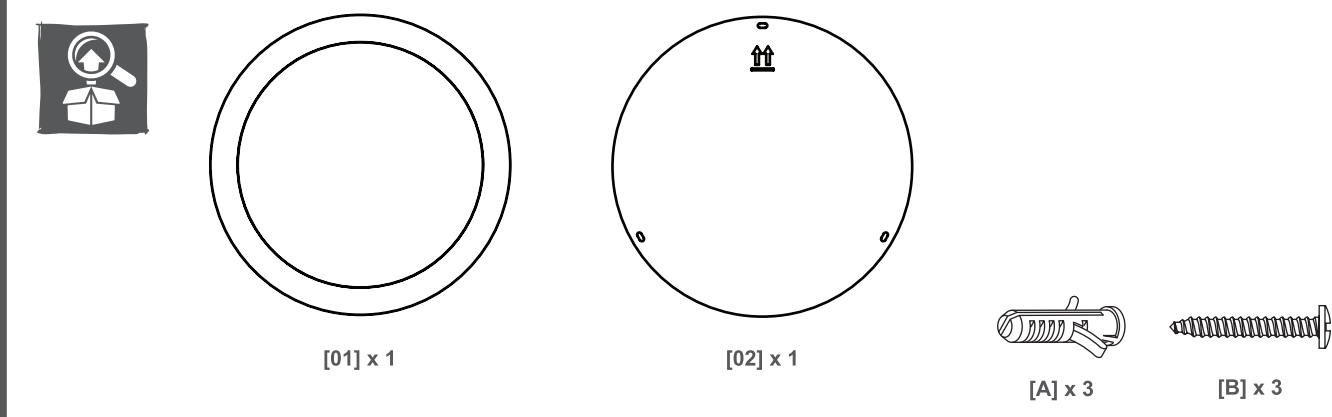

EAN: 5059340233345
 AW076-2

Sanbo

V40721 BX220IM/B3

EN IMPORTANT - Please read carefully the separate safety guide before use.
FR S'il vous plaît lire attentivement le guide de sécurité séparé avant utilisation.
PL Proszę dokładnie zapoznać się z oddzielną instrukcją bezpieczeństwa przed użyciem.
DE Bitte lesen Sie die separaten Sicherheits Sie vor Gebrauch.
RUS Пожалуйста, внимательно прочитайте отдельное руководство по технике безопасности перед использованием.
RO Vă rugăm să citiți cu atenție ghidul de siguranță separat înainte de utilizare.
ES Por favor, lea atentamente la guía de seguridad separado antes de su uso.
PT Por favor, leia atentamente o guia de segurança separado antes de usar.
TR Kullanımdan önce dikkatle ayrı emniyet kılavuzunu okuyun lütfen.

EN Installation
DE Installation
ES Instalación
FR Installation
RUS Установка
PT Instalação
PL Instalacja
RO Instalare
TR Montaj

01

[01] x 1

02

[02] x 1

[A] x 3

03

04