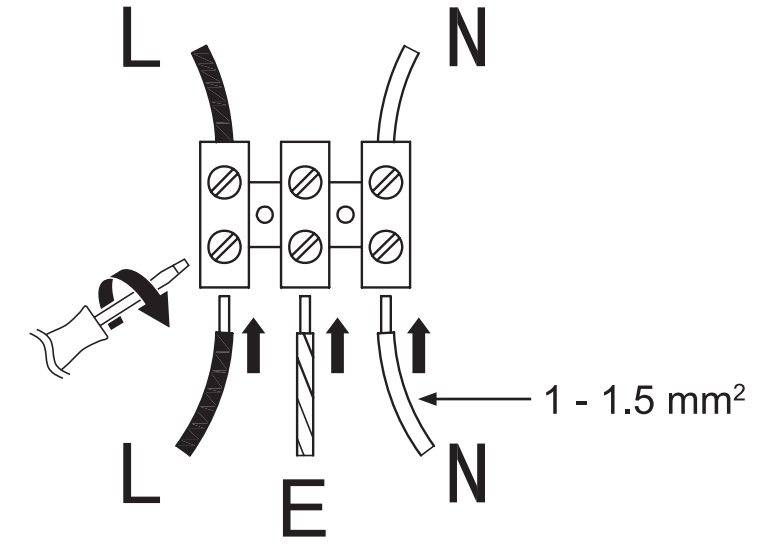

05

EN	L = Brown or Red N = Blue or Black E = Green / Yellow	RO	L = Maro sau rosu N = Albastru E = Verde / Galben
FR	L = Marron ou Rouge N = Bleu E = Vert/Jaune	ES	L = Marrón o Rojo o Negro N = Azul E = Amarillo / Verde
PL	L = Brązowy lub Czerwony N = Niebieski E = Żółto-Zielony	PT	L = Castanho ou Vermelho N = Azul E = Verde / Amarelo
DE	L = Braun oder Rot N = Blau E = Grün / Gelb	TR	L = Kahverengi N = Mavi E = Sarı-Yeşil
RUS	L = Коричневый или красный N = Синий E = Желтый / Зеленый