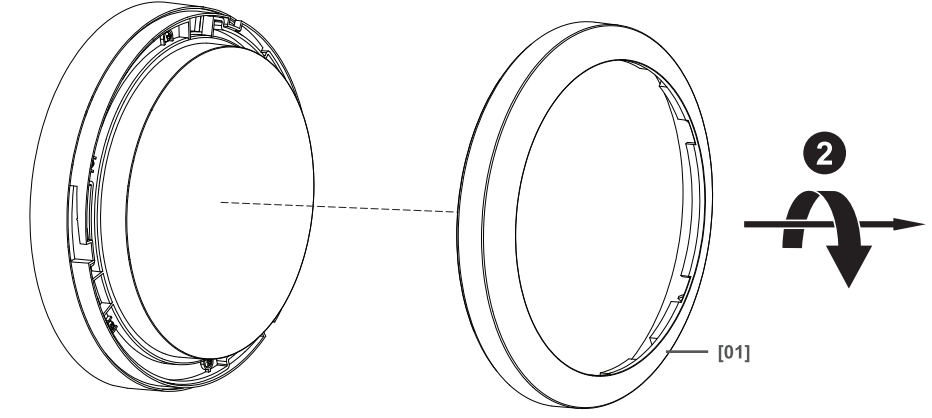

EAN: 5059340233345
 AW076-2

Sanbo

V40721 BX220IM/B3

EN IMPORTANT - Please read carefully the separate safety guide before use.
FR S'il vous plaît lire attentivement le guide de sécurité séparé avant utilisation.
PL Proszę dokładnie zapoznać się z oddzielną instrukcją bezpieczeństwa przed użyciem.
DE Bitte lesen Sie die separaten Sicherheits Sie vor Gebrauch.
RUS Пожалуйста, внимательно прочитайте отдельное руководство по технике безопасности перед использованием.
RO Vă rugăm să citiți cu atenție ghidul de siguranță separat înainte de utilizare.
ES Por favor, lea atentamente la guía de seguridad separado antes de su uso.
PT Por favor, leia atentamente o guia de segurança separado antes de usar.
TR Kullanımdan önce dikkatle ayrı emniyet kılavuzunu okuyun lütfen.

EN Installation
DE Installation
ES Instalación
FR Installation
RUS Установка
PT Instalação
PL Instalacja
RO Instalare
TR Montaj

01

[01] x 1

02

[02] x 1

[A] x 3

03

04