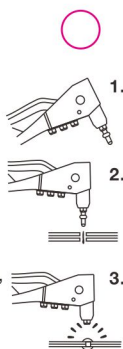

REMACHADORA MÁQUINA DE REBITAR

270
mm

Ø 2.4 mm
Ø 3.2 mm
Ø 4 mm
Ø 4.8 mm

Fabricado en/na Taiwan
Importado por Euro Depot España, S.A.U. C/ la Selva,
10 - Edificio Inblau A 1a 08820 El Prat de Llobregat -
Barcelona España
www.bricodepot.es
Distribuido por Brico Depot Portugal, S.A. Rua Castilho,
5-1 esquerdo, sala 13 1250-066 Lisboa, Portugal
www.bricodepot.pt

261109

* Condiciones de la garantía a su
disposición en el mostrador de
información.
* Condições de garantia
disponíveis em sua loja de cas.

FR Chrome Vanadium 4 buses
interchangeables
Ejection automatique de la tige du rivet
Pour rivets Ø 2.4, 3.2, 4, 4.8 mm en
aluminium, acier et inox

ES Acero cromo vanadio
4 boquillas intercambiables
Eyección automática
Remaches compatibles:
diam Ø 2.4, 3.2, 4, 4.8 mm de aluminio,
acero y acero inoxidable

PT Aço cromo vanadio
4 bicos permutáveis
Ejecção automático
Rebites compatíveis diam Ø
2.4, 3.2, 4, 4.8 mm de alumínio, aço y aço
forjado

261109 R237-21
Hang tag (size): 150x55mm
Hand Rivetor

REMACHADORA 270 mm MÁQUINA DE REBITAR 270 mm

261109

R237-21(261109)
CTN:285(W)x330(L)x130(H)mm (20pc/CTN)
CTN Label :273x58mm