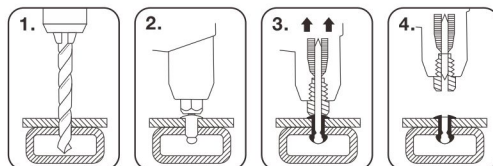

REMACHADORA MÁQUINA DE REBITAR

270
mm

Ø 2.4 mm
Ø 3.2 mm
Ø 4 mm
Ø 4.8 mm

Fabricado en/na Taiwan
Importado por Euro Depot España, S.A.U. C/ la Selva,
10 - Edificio Inblau A 1a 08820 El Prat de Llobregat -
Barcelona España
www.bricodepot.es
Distribuido por Brico Depot Portugal, S.A. Rua Castilho,
5-1 esquerdo, sala 13 1250-066 Lisboa, Portugal
www.bricodepot.pt

261109

* Condiciones de la garantía a su
disposición en el mostrador de
información.
* Condições de garantia
disponíveis em sua loja de cas.

FR Chrome Vanadium 4 buses
interchangeables
Ejection automatique de la tige du rivet
Pour rivets Ø 2.4, 3.2, 4, 4.8 mm en
aluminium, acier et inox

ES Acero cromo vanadio
4 boquillas intercambiables
Eyección automática
Remaches compatibles:
diam Ø 2.4, 3.2, 4, 4.8 mm de aluminio,
acero y acero inoxidable

PT Aço cromo vanadio
4 bicos permutáveis
Ejecção automático
Rebites compatíveis diam Ø
2.4, 3.2, 4, 4.8 mm de alumínio, aço y aço
forjado

261109 R237-21
Hang tag (size): 150x55mm
Hand Rivetor

REMACHADORA 270 mm MÁQUINA DE REBITAR 270 mm

261109

R237-21(261109)
CTN:285(W)x330(L)x130(H)mm (20pc/CTN)
CTN Label :273x58mm