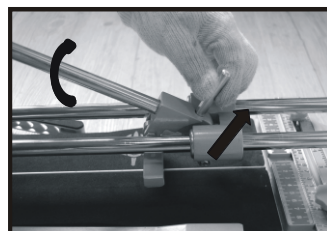

Sustitución de la cuchilla circular

GARANTÍA

Este producto, con la excepción de la cuchilla circular, tiene una garantía de por vida. La garantía cubre averías y fallos de funcionamiento del producto siempre y cuando se utilice con el fin para el que ha sido diseñado y respetando las instrucciones del manual de funcionamiento. Para que la garantía sea válida deberá aportar una prueba de compra (recibo de compra o factura) y el producto deberá estar completo, con todos sus accesorios incluidos.

Esta cláusula de garantía no cubre el deterioro causado por el desgaste normal, el mantenimiento inadecuado, la negligencia, el defecto de montaje o el uso inapropiado (impactos, incumplimiento de las recomendaciones sobre alimentación eléctrica, o almacenamiento o manejo inadecuados...). También se excluyen de la garantía los siguientes casos: cualquier consecuencia negativa derivada del uso de accesorios o piezas de repuesto que no formen parte del equipamiento original, desmontaje o modificaciones en la unidad.

Relación con la garantía legal:

Con independencia de las condiciones de garantía aceptadas, Brico Depot será responsable de cualquier incumplimiento del producto con respecto al contrato, así como de los defectos ocultos, según las condiciones establecidas en el Código Civil.

Para mayor seguridad utilice siempre guantes y gafas protectoras

Fabricado en la República Popular de China. Importado por BRICODEPOT FRANCE
Distribuido por EURO DEPOT ESPAÑA SAU
C/ la Selva, 10- Edificio Inblau A 1º
08820 El Prat de Llobregat - Barcelona ESPAÑA