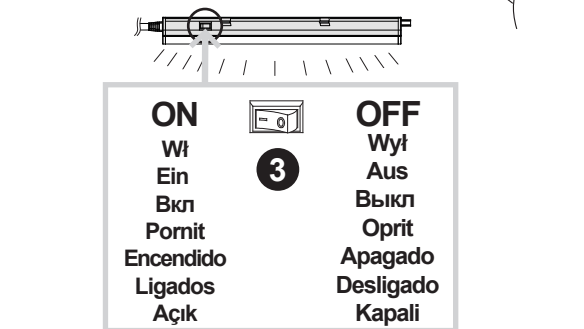

[01] x 1

[04] x 1

[02] x 2

[A] x 2

[A] x 2

- EN Installation
- FR Installation
- PL Instalacja
- DE Installation
- RUS Установка
- RO Instalare
- ES Instalación
- PT Instalação
- TR Montaj

01

[02] x 2

[A] x 2

Model / Modèle / Modell / Модель / Modelo / Modeli	L
BF1-L30A / BF1-L30C	22 cm
BF1-L55A / BF1-L55C	30 cm
BF1-L90A / BF1-L90C	65 cm
BF1-L110A / BF1-L110C	85 cm
BF1-L150A / BF1-L150C	120 cm

02

[01] x 1

03

[04] x 1

[04] x 1

ON Wi Ein Вкл Pomít Encendido Ligados Açık	OFF Wył Aus Выкл Oprít Apagado Desligado Kapalı
------------------------------------------------------------------------	-----------------------------------------------------------------------------