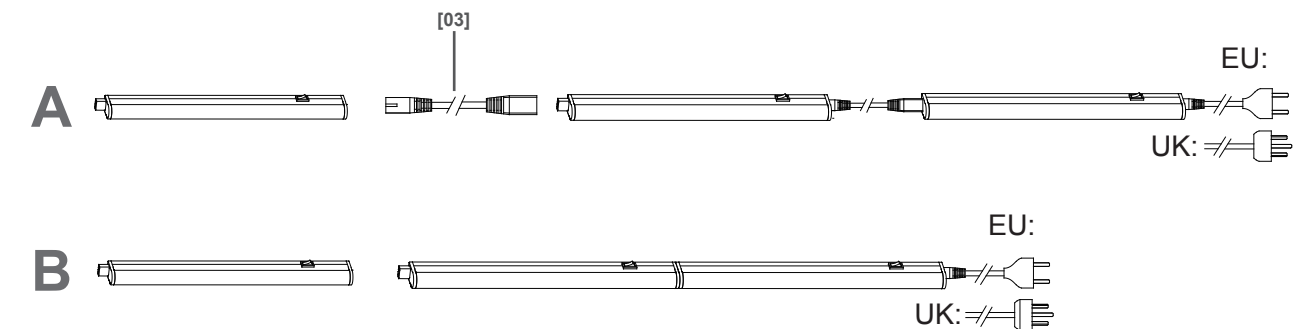

- EN Interconnection
- FR Interconnexion
- PL Połączenie elementów
- DE Zusammenschaltung
- RUS Объединение
- RO Interconectare
- ES Interconexión
- PT Interligação
- TR Ara bağlantı

[03] x 1

Siguranța

- ☑ Aceste instrucțiuni sunt pentru siguranța dumneavoastră. Vă rog să citiți cu atenție aceste instrucțiuni înainte de instalarea produsului și să le păstrați pentru referințe ulterioare.
- ☑ Verificați prezența tuturor componentelor.
- ☑ Înălțurați întregul ambalaj, punți etc de pe produs.
- ☑ Stabiliți zona cea mai potrivită pentru instalarea produsului dumneavoastră.
- ☑ Atenție: Cablul de alimentare trebuie să fie bine fixat, pentru a evita pericolul de electrocutare (evitați formarea de bucle care atâră, deoarece există pericolul ca acestea să fie agățate/prinse în ceva).
- ☑ Niciodată nu plasați obiecte pe produs și nici nu agățați nimic de produs.
- ☑ În cazul în care cablul sau cordonul flexibil de alimentare al acestui corp de iluminat este deteriorat, trebuie înlocuit cu un cablu special sau cu un cablu pus la dispoziție în mod exclusiv de producător sau de agentul de service al acestuia.
- ☑ Potrivit pentru utilizare pe dulapuri, rafturi de cârți și dulapuri de bucătărie.
- ☑ Nu instalați acest corp de iluminat într-o zonă umedă sau în apropierea unei chiuvete.
- ☑ Atunci când produsul nu luminează după instalare:
 - >Verificați să nu existe pană de curent
 - >Verificați ca toate conexiunile să fie securizate
- ☑ Dacă aveți dubii despre instalarea /utilizarea acestui produs , consultați un electrician calificat.
- ☑ Mereu deconectați produsul cel puțin 10 minute permițând răcirea înaintea activităților de mentenanță sau activităților de ajustare.
- ☑ Se recomandă programarea unor intervenții regulate de întreținere, pentru a menține curățenia suprafeței.