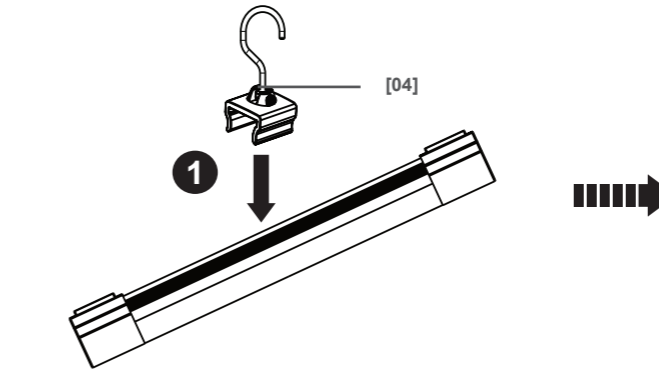

EAN: 3663602761952

B304

Westmount

V10118

1 2

=

1

+

2

EN IMPORTANT - Please read carefully the separate safety guide before use.

FR S'il vous plaît lire attentivement le guide de sécurité séparé avant utilisation.

PL Proszę dokładnie zapoznać się z oddzielną instrukcją bezpieczeństwa przed użyciem.

DE Bitte lesen Sie die separaten Sicherheits Sie vor Gebrauch.

RUS Пожалуйста, внимательно прочитайте отдельное руководство по технике безопасности перед использованием.

RO Vă rugăm să citiți cu atenție ghidul de siguranță separat înainte de utilizare.

ES Por favor, lea atentamente la guía de seguridad separado antes de su uso.

PT Por favor, leia atentamente o guia de segurança separado antes de usar.

TR Kullanımdan önce dikkatle ayrı emniyet kılavuzunu okuyun lütfen.

x?

✓

[01] x 1

[03] x 1

[04] x 1

[02] x 2

[02] x 2

[04] x 1

EN Installation	FR Installation	PL Instalacja
DE Installation	RUS Установка	RO Instalare
ES Instalación	PT Instalação	TR Montaj

[01] x 1

[02] x 2

[04] x 1

EN Use	FR Utilisation	PL Użytkowanie
DE Benutzung	RUS Использование	RO Utilizare
ES Uso	PT Utilização	TR Kullanım

[03] x 1

ON / Wi / Ein / Вкл / Pomit / Encendido / Ligados / Açık

Off / Wył / Aus / Выкл / Oprit / Apagado / Desligado / Kapalı