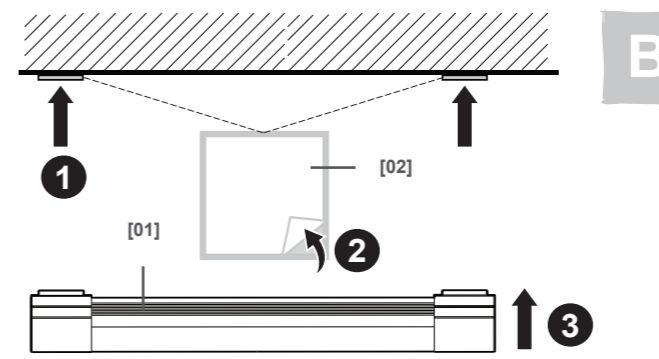

EN Installation	FR Installation	PL Instalacja
DE Installation	RUS Установка	RO Instalare
ES Instalación	PT Instalação	TR Montaj

[01] x 1

[02] x 2