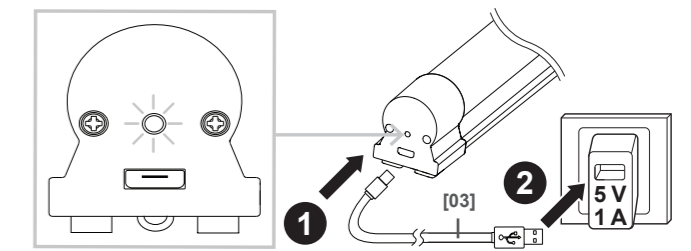

EN LED: Red = charging / Orange = Low battery / Green = Fully charged
FR LED: Rouge = Chargement / Orange = Batterie faible / Vert = Chargé
PL LED: Czerwony = Ładowanie / Pomarańczowy = Niski poziom baterii / Zielony = Całkowicie naładowany
DE LED: Rot = Lädt / Orange = Niedriger Batterieladestand / Grün = Vollständig geladen
RUS LED: Красный = Идет зарядка / Оранжевый = Низкий заряд батареи / Зеленый = Полностью заряжен
RO LED: Roșu = Încărcare / Portocaliu = Baterie descărcată / Verde = Complet încărcat
ES LED: Rojo = Cargando / Naranja = Batería baja / Verde = Totalmente cargada
PT LED: Vermelho = A carregar / Cor de laranja = Bateria fraca / Verde = Completamente carregada
TR LED: Kırmızı = Şarj oluyor / Turuncu = Düşük Pil / Yeşil = Tamamen Şarj Oldu