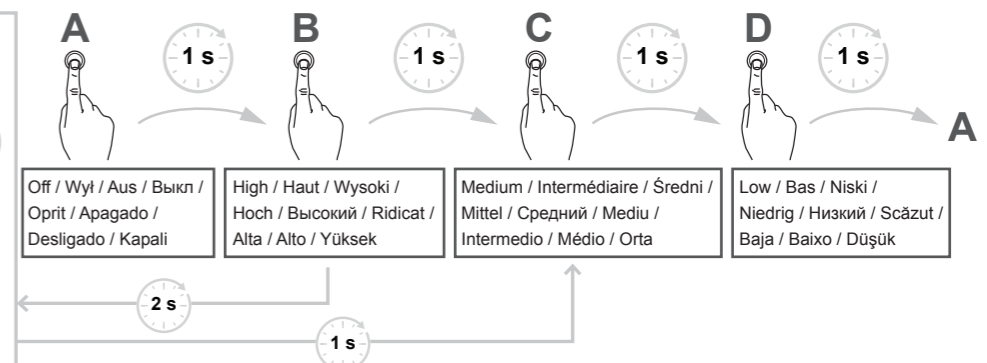

[01] x 1

[02] x 2

[04] x 1

- | | | |
|---------------------|--------------------------|-----------------------|
| EN Use | FR Utilisation | PL Użytkowanie |
| DE Benutzung | RUS Использование | RO Utilizare |
| ES Uso | PT Utilização | TR Kullanım |

RO

Siguranța

- ✓ Aceste instrucțiuni sunt pentru siguranța dumneavoastră. Vă rog să citiți cu atenție aceste instrucțiuni înainte de instalarea produsului și să le păstrați pentru referințe ulterioare.
- ✓ Verificați prezența tuturor componentelor
- ✓ Inițierea întregul ambalaj , pungi etc de pe produs
- ✓ Stabiliți zona cea mai potrivită pentru instalarea produsului dumneavoastră
- ✓ Lampa trebuie amplasată pe o suprafață plată, uscată și curată. Nu permiteți ca lampa să fie acoperită; ferți-o de perdele, de cearșafuri etc.
- ✓ Acest produs este potrivit pentru utilizarea doar în interiorul clădirilor dar nu pentru zonele în care există în permanență umezeală cum este baie
- ✓ Evitați amplasarea produsului într-un mediu coroziv.
- ✓ Consultați mereu desenul de instalare atunci când fixați produsul ,
- ✓ Pentru a obține aderență optimă, suprafețele de lipire trebuie să fie curate, uscate și presate uniform. Aplicarea unei presiuni ferme contribuie la formarea unei suprafețe uniforme de contact și mărește rezistența lipirii.
- ✓ Atenție: Cablul de alimentare trebuie să fie bine fixat, pentru a evita pericolul de electrocutare (evitați formarea de bucle care atârna, deoarece există pericolul ca acestea să fie agățate/prinse în ceva).
- ✓ Potrivit pentru utilizare pe dulapuri, rafturi de cărți și dulapuri de bucatărie.
- ✓ Nu instalați acest corp de iluminat într-o zonă umedă sau în apropierea unei chiuvete.
- ✓ Dacă aveți dubii despre instalarea /utilizarea acestui produs , consultați un electrician calificat
- ✓ Se recomandă programarea unor intervenții regulate de întreținere, pentru a menține curățenia suprafeței.