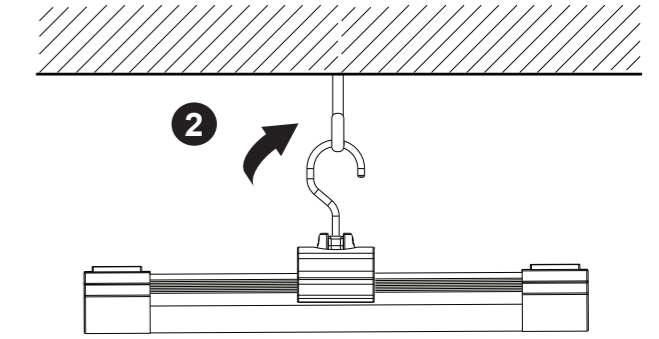

EAN: 3663602761952

B304

Westmount

V10118

1 2

=

1

+

2

EN IMPORTANT - Please read carefully the separate safety guide before use.

FR S'il vous plaît lire attentivement le guide de sécurité séparé avant utilisation.

PL Proszę dokładnie zapoznać się z oddzielną instrukcją bezpieczeństwa przed użyciem.

DE Bitte lesen Sie die separaten Sicherheits Sie vor Gebrauch.

RUS Пожалуйста, внимательно прочитайте отдельное руководство по технике безопасности перед использованием.

RO Vă rugăm să citiți cu atenție ghidul de siguranță separat înainte de utilizare.

ES Por favor, lea atentamente la guía de seguridad separado antes de su uso.

PT Por favor, leia atentamente o guia de segurança separado antes de usar.

TR Kullanımdan önce dikkatle ayrı emniyet kılavuzunu okuyun lütfen.

x?

✓

[01] x 1

[03] x 1

[04] x 1

[02] x 2

[02] x 2

[04] x 1

EN Installation	FR Installation	PL Instalacja
DE Installation	RUS Установка	RO Instalare
ES Instalación	PT Instalação	TR Montaj

[01] x 1

[02] x 2

[04] x 1

EN Use	FR Utilisation	PL Użytkowanie
DE Benutzung	RUS Использование	RO Utilizare
ES Uso	PT Utilização	TR Kullanım

[03] x 1

ON / Wi / Ein / Вкл / Pomit / Encendido / Ligados / Açık

Off / Wył / Aus / Выкл / Oprit / Apagado / Desligado / Kapalı