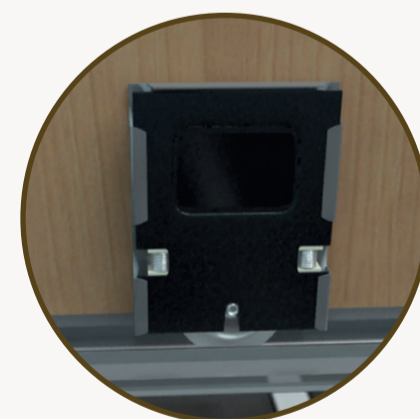

Sistema deslizante superior e inferior mediante una guía extra fácil de deslizar y muy resistente
Sistema de rolamento superior e inferior para uma orientação extra fluida e resistente

1 puerta corredera de armario

Combinable con una o más puertas de la gama VALLA.
Se puede equipar con amortiguadores.
Los raíles se venden por separado.

Acabado en roble gris, panel TASM** de 10 mm de grosor. Perfiles en acero lacado gris, tratamiento anticorrosión. Guías inferiores reposicionables sin necesidad de utilizar herramientas, lo que permite regular el alto y el ancho de su puerta. Guías superiores e inferiores deslizables, para una comodidad óptima de uso. Sistema antidescarrilamiento y placa de altura regulable de 15 mm.

Puede montarlo usted mismo/a - consulte las instrucciones de montaje en el reverso.

*Garantía de 15 años: para las piezas de ferretería. Podrá adquirir las piezas de repuesto durante todo el período de duración de la garantía.

** TASM: tablero aglomerado con superficie de melamina.

1 porta de armário deslizante

Para combinar con uma ou várias portas da gama VALLA. Possibilidade de equipar com amortecedores. Calhas vendidas separadamente.

Decoração carvalho cinzento, placa PSM* espessura 10 mm. Perfis em aço lacado cinzento, tratamento anticorrosão. Guias inferiores reposicionáveis sem ferramentas, permitindo o redimensionamento em largura e altura da sua porta. Guias superiores e inferiores sobre rolamento, para um conforto de utilização ideal. Sistema antidescarrilamento e margem de ajuste de 15 mm em altura.

Montagem pelo consumidor - instruções de instalação no verso.

*Garantía de 15 años: nas peças de ferragem. As peças sobresselentes estarão disponíveis durante todo o período de garantia deste produto.

** PSM: Placas com Superfície Melamínica.