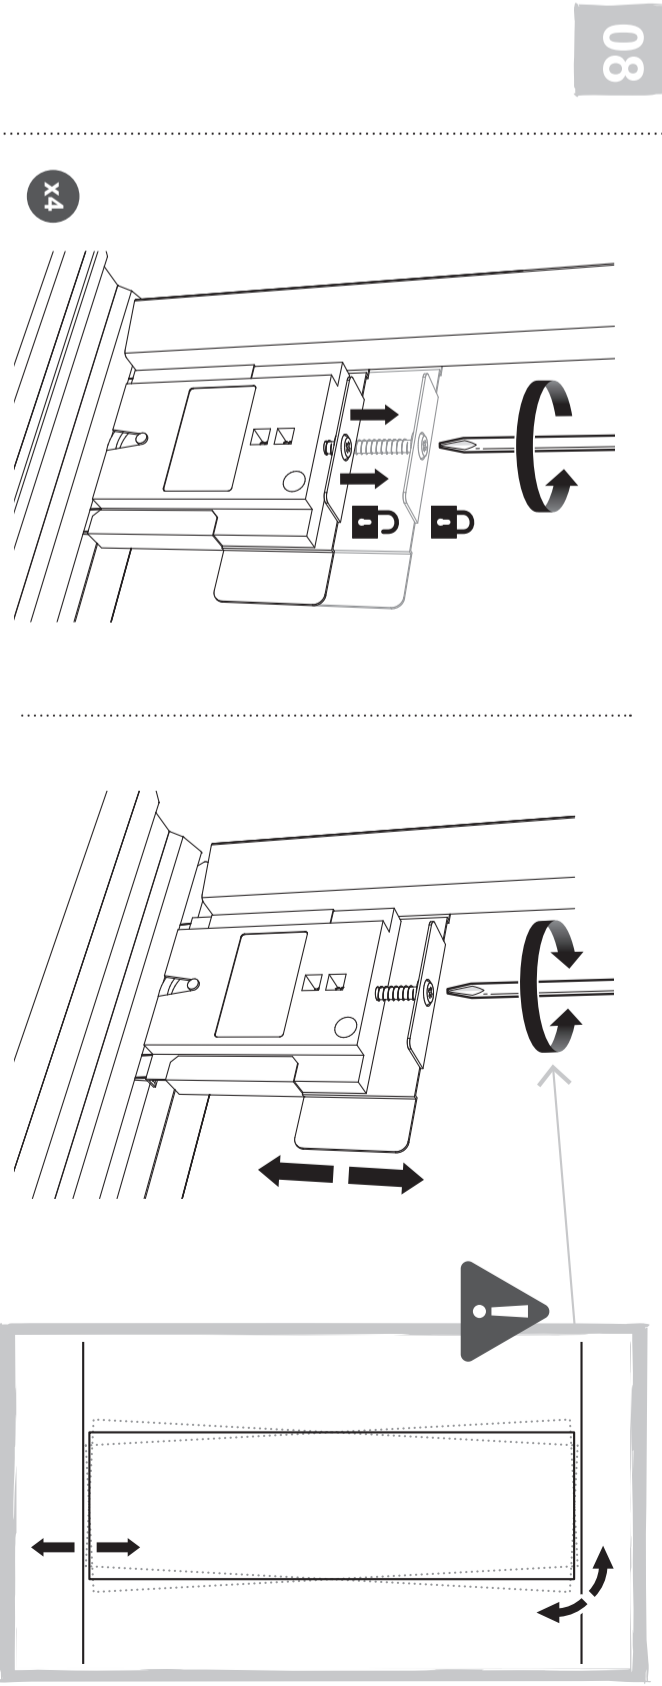

Valla

IMPORTANT - Please read carefully the separate safety guide before use.

IMPORTANT - VA ngam sa cititi cu atentie ghidul de siguranta separat înainte de utilizare.

WAŻNE - Przed użyciem proszę dokładnie zapoznać się z instrukcją bezpieczeństwa.

IMPORTANT - Lire attentivement le guide de sécurité séparé avant utilisation.

IMPORTANT - Lea atentivamente la guía de seguridad separado antes a utilizar.

01

06

07

02

03

04

08

03

05

04

05