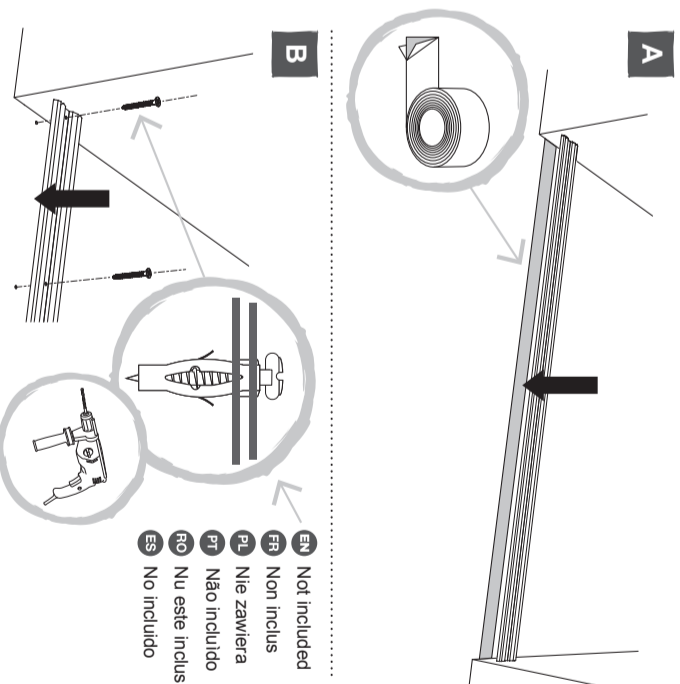

Valla

IMPORTANT - Please read carefully the separate safety guide before use.

IMPORTANT - VA ngam sa cititi cu atentie ghidul de siguranta separat înainte de utilizare.

WAŻNE - Przed użyciem proszę dokładnie zapoznać się z instrukcją bezpieczeństwa.

IMPORTANT - Lire attentivement le guide de sécurité séparé avant utilisation.

IMPORTANT - Lea atentivamente la guía de seguridad separado antes a utilizar.

01

06

07

02

03

04

08

03

05

04

05