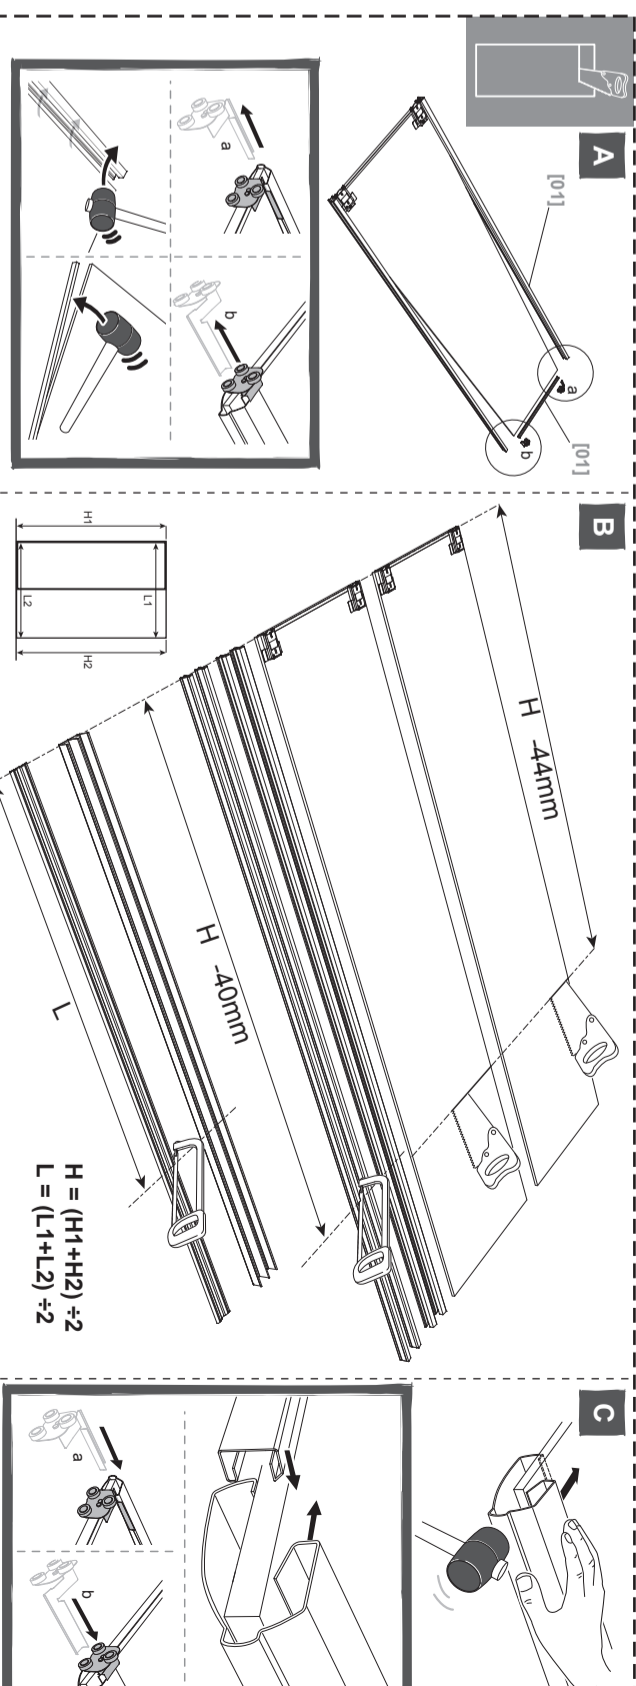

form

VALLA

1 puerta corredera de armario

1 porta de armário deslizante

Anch. 92,2 x Alt. 237,5 cm

L. 92,2 x A. 237,5 cm

Para una altura máxima de 2,40 m

Para uma altura máxima de 2,40 m

03

05

04

05