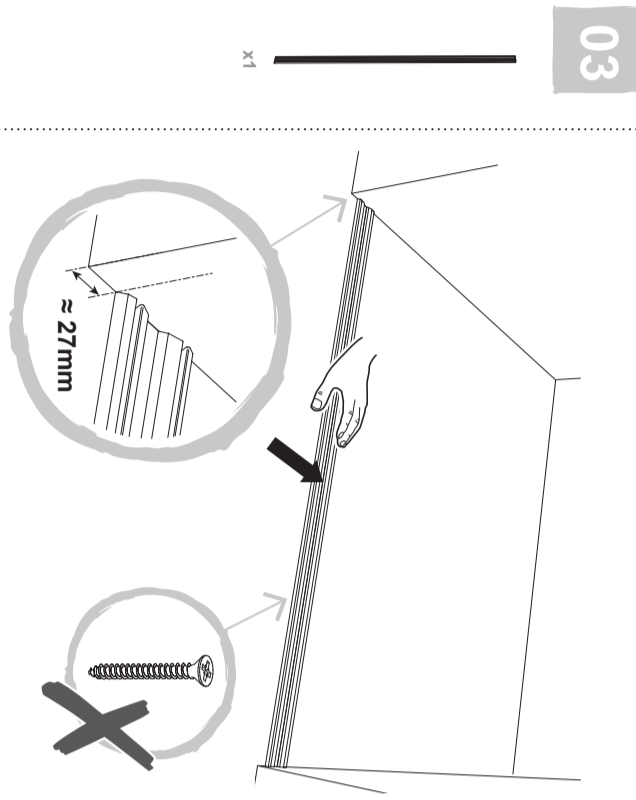

Valla

IMPORTANT - Please read carefully the separate safety guide before use.

IMPORTANT - VA ngam sa cititi cu atentie ghidul de siguranta separat înainte de utilizare.

WAŻNE - Przed użyciem proszę dokładnie zapoznać się z instrukcją bezpieczeństwa.

IMPORTANT - Lire attentivement le guide de sécurité séparé avant utilisation.

IMPORTANT - Lea atentivamente la guía de seguridad separado antes a utilizar.

01

06

07

02

03

04

08

03

05

04

05