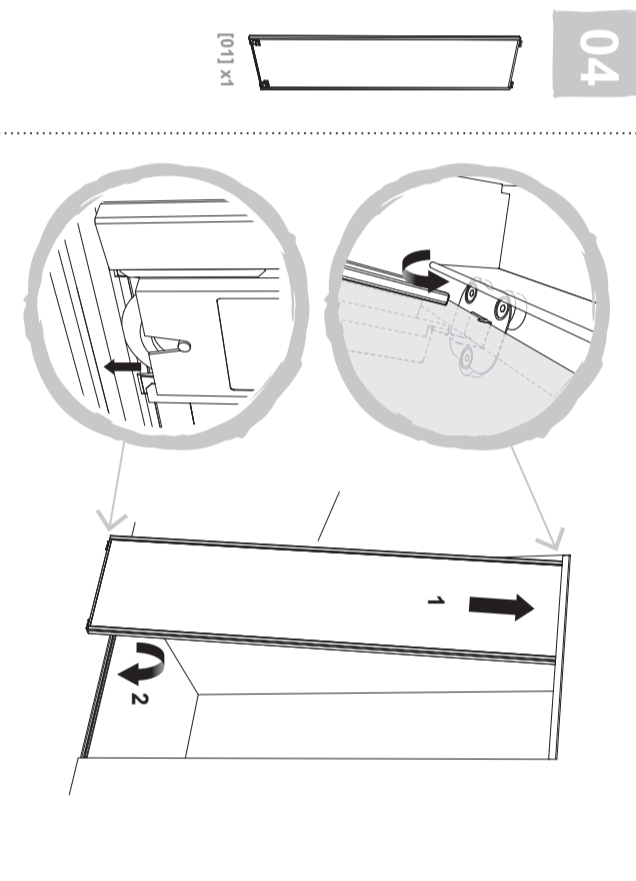

Valla

IMPORTANT - Please read carefully the separate safety guide before use.

IMPORTANT - VA ngam sa cititi cu atentie ghidul de siguranta separat înainte de utilizare.

WAŻNE - Przed użyciem proszę dokładnie zapoznać się z instrukcją bezpieczeństwa.

IMPORTANT - Lire attentivement le guide de sécurité séparé avant utilisation.

IMPORTANT - Lea atentivamente la guía de seguridad separado antes a utilizar.

01

06

07

02

03

04

08

03

05

04

05