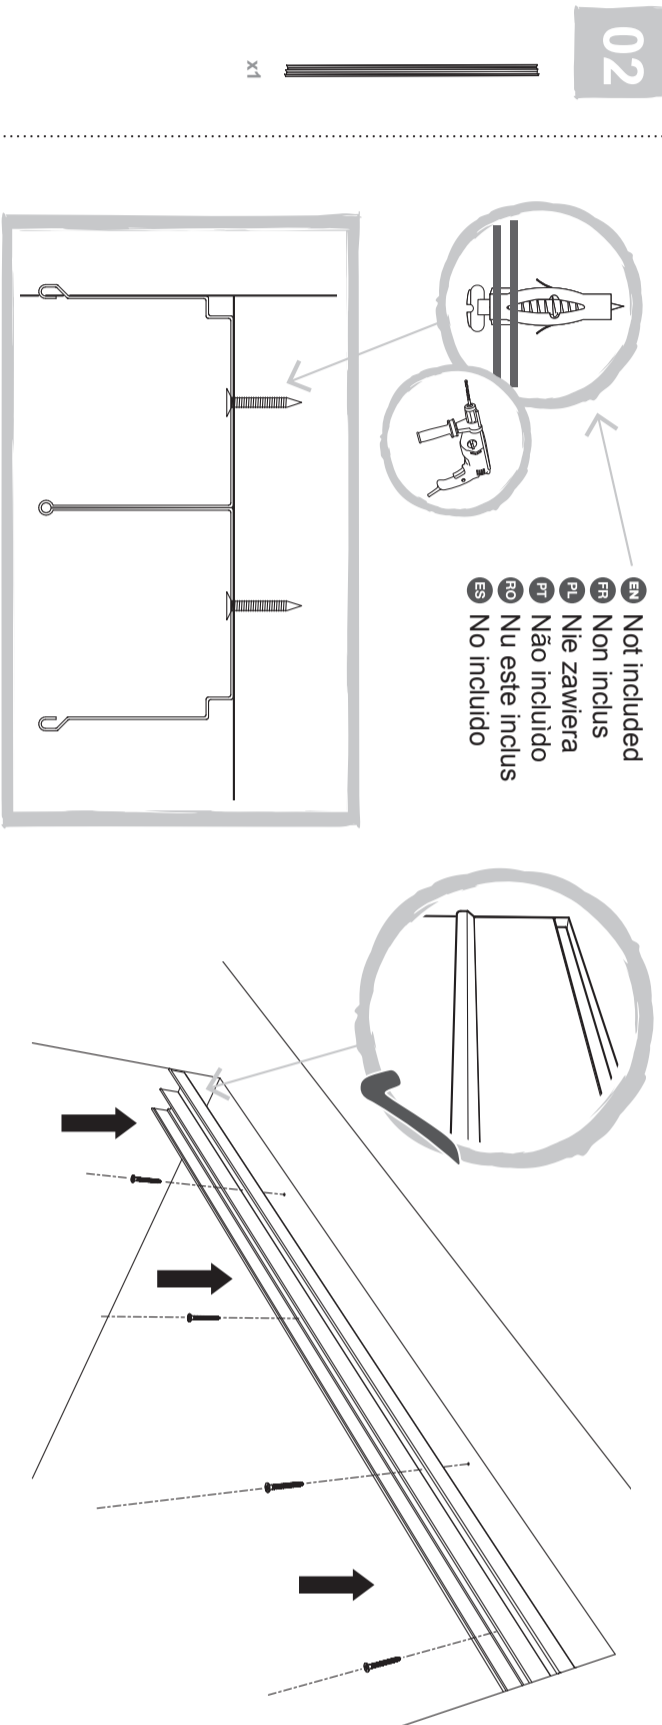

form

VALLA

1 puerta corredera de armario

1 porta de armário deslizante

Anch. 92,2 x Alt. 237,5 cm

L. 92,2 x A. 237,5 cm

Para una altura máxima de 2,40 m

Para uma altura máxima de 2,40 m

Decoração carvalho cinzento, placa PSM* espessura 10 mm. Perfis em aço lacado cinzento, tratamento anticorrosão. Guias inferiores reposicionáveis sem ferramentas, permitindo o redimensionamento em largura e altura da sua porta. Guias superiores e inferiores sobre rolamento, para um conforto de utilização ideal. Sistema antidescarrilamento e margem de ajuste de 15 mm em altura.

IMPORTANT - Lea atentivamente la guía de seguridad separado antes a utilizar.

01

06

07

02

03

04

08

03

05

04

05