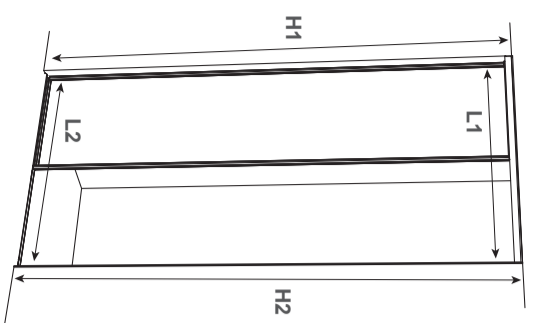

Valla

IMPORTANT - Please read carefully the separate safety guide before use.

IMPORTANT - VA ngam sa cititi cu atentie ghidul de siguranta separat înainte de utilizare.

WAŻNE - Przed użyciem proszę dokładnie zapoznać się z instrukcją bezpieczeństwa.

IMPORTANT - Lire attentivement le guide de sécurité séparé avant utilisation.

IMPORTANT - Lea atentivamente la guía de seguridad separado antes a utilizar.

01

06

07

02

03

04

08

03

05

04

05