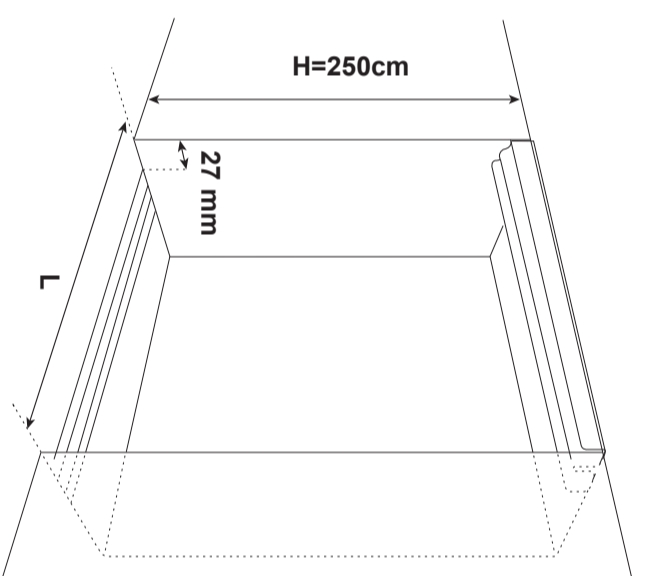

Valla

IMPORTANT - Please read carefully the separate safety guide before use.

IMPORTANT - VA ngam sa cititi cu atentie ghidul de siguranta separat înainte de utilizare.

WAŻNE - Przed użyciem proszę dokładnie zapoznać się z instrukcją bezpieczeństwa.

IMPORTANT - Lire attentivement le guide de sécurité séparé avant utilisation.

IMPORTANT - Lea atentivamente la guía de seguridad separado antes a utilizar.

01

06

07

02

03

04

08

03

05

04

05