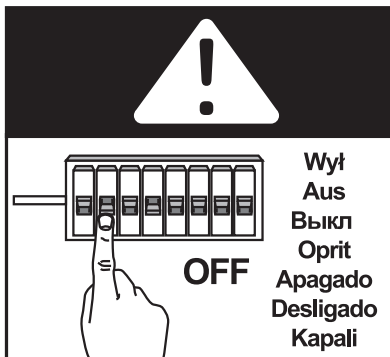

EN Care	FR Entretien	PL Pielęgnacja
DE Pflege	RU Уход	RO Îngrijire
ES Advertancia	PT Aviso	TR Bakım

01