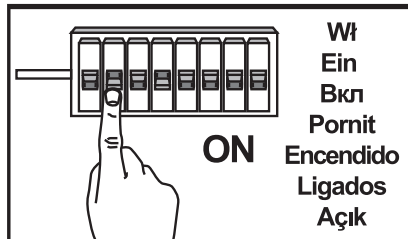

TR L = Kahverengi
N = Mavi
⊕ = Sarı-Yeşil

04

EN Installation
 DE Installation
 ES Instalación

FR Installation
 RUB Установка
 PT Instalação

PL Instalacja
 RO Instalare
 TR Montaj

05

06

- | | | |
|----------------|--------------|----------------|
| EN Care | FR Entretien | PL Pielęgnacja |
| DE Pflege | RU Уход | RO Îngrijire |
| ES Advertancia | PT Aviso | TR Bakım |