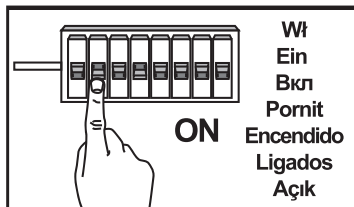

PT L = Castanho ou Vermelho
 N = Azul

TR L = Kahverengi
 N = Mavi

05B

EN Installation
DE Installation
ES Instalación

FR Installation
RU Установка
PT Instalação

PL Instalacja
RO Instalare
TR Montaj

06B

01C

EN Installation
 DE Installation
 ES Instalación

FR Installation
 RU Установка
 PT Instalação

PL Instalacja
 RO Instalare
 TR Montaj

02C

[A] x 2

[B] x 2

03C

[01] x 1