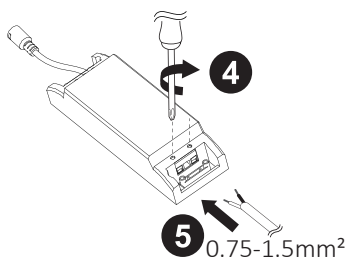

EN Installation
 DE Installation
 ES Instalación

FR Installation
 RUB Установка
 PT Instalação

PL Instalacja
 RO Instalare
 TR Montaj

02A

[02] x 1

Wyt
 Aus
 Выкл
 Oprit
 Apagado
 Desligado
 Kapali

OFF
1

EN Installation
 DE Installation
 ES Instalación