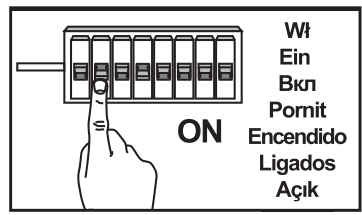

TR L = Kahverengi
N = Mavi

EN Installation
 DE Installation
 ES Instalación

FR Installation
 RU Установка
 PT Instalação

PL Instalacja
 RO Instalare
 TR Montaj

06C

07C

EN Installation
 DE Installation
 ES Instalación

FR Installation
 RUB Установка
 PT Instalação

PL Instalacja
 RO Instalare
 TR Montaj

08C

EN Use
 DE Benutzung
 ES Uso

FR Utilisation
 RUB Использование
 PT Utilização

PL Użytkowanie
 RO Utilizare
 TR Kullanım