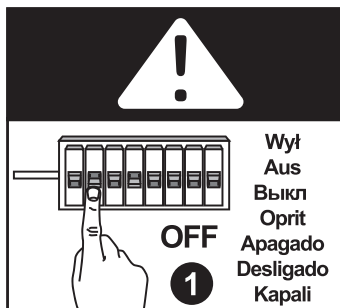

EN Installation
 DE Installation
 ES Instalación

FR Installation
 RU Установка
 PT Instalação

PL Instalacja
 RO Instalare
 TR Montaj

02C

[A] x 2

[B] x 2

03C

[01] x 1

EN Installation
DE Installation
ES Instalación

FR Installation
RUS Установка
PT Instalação

PL Instalacja
RO Instalare
TR Montaj

04C

[02] x 1

05C

EN L = Brown or Red
N = Blue

FR L = Marron ou Rouge ou Noir
N = Bleu