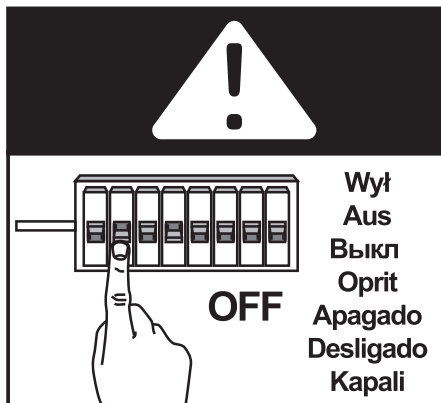

EN Care
DE Pflege
ES Advertancia

FR Entretien
RUS Уход
PT Aviso

PL Pielęgnacja
RO Îngrijire
TR Bakım

01