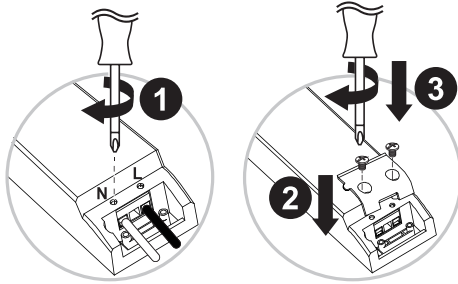

EN Installation
 DE Installation
 ES Instalación

FR Installation
 RUB Установка
 PT Instalação

PL Instalacja
 RO Instalare
 TR Montaj

02A

[02] x 1

Wyt
 Aus
 Выкл
 Oprit
 Apagado
 Desligado
 Kapali

OFF
1

EN Installation
 DE Installation
 ES Instalación

FR Installation
 RUB Установка
 PT Instalação

PL Instalacja
 RO Instalare
 TR Montaj

03A

EN L = Brown or Red
 N = Blue

FR L = Marron ou Rouge ou Noir
 N = Bleu

PL L = Brązowy lub Czerwony
 N = Niebieski

DE L = Braun oder Rot
 N = Blau