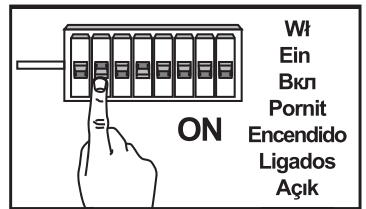

FR Installation
 RUB Установка
 PT Instalação

PL Instalacja
 RO Instalare
 TR Montaj

03A

EN L = Brown or Red
 N = Blue

FR L = Marron ou Rouge ou Noir
 N = Bleu

PL L = Brązowy lub Czerwony
 N = Niebieski

DE L = Braun oder Rot
 N = Blau

EN Installation
DE Installation
ES Instalación

FR Installation
RU Установка
PT Instalação

PL Instalacja
RO Instalare
TR Montaj

05A

01B

02B

[01] x 1

[A] x 4