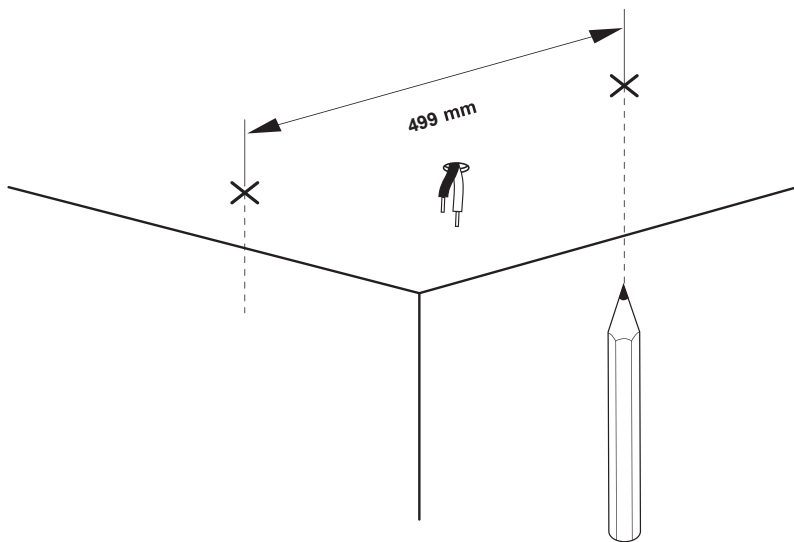

PT L = Castanho ou Vermelho
 N = Azul

TR L = Kahverengi
 N = Mavi

05B

EN Installation
DE Installation
ES Instalación

FR Installation
RU Установка
PT Instalação

PL Instalacja
RO Instalare
TR Montaj

06B

01C