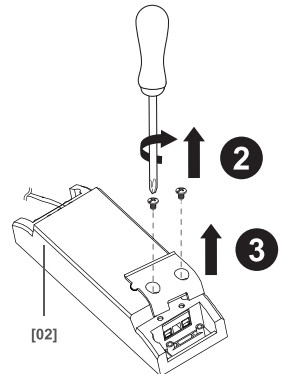

EN Installation
 DE Installation
 ES Instalación

FR Installation
 RUB Установка
 PT Instalação

PL Instalacja
 RO Instalare
 TR Montaj

02A

[02] x 1

Wyt
 Aus
 Выкл
 Oprit
 Apagado
 Desligado
 Kapali

OFF
1

EN Installation
 DE Installation
 ES Instalación

FR Installation
 RUB Установка
 PT Instalação

PL Instalacja
 RO Instalare
 TR Montaj

03A

EN L = Brown or Red
 N = Blue

FR L = Marron ou Rouge ou Noir
 N = Bleu

PL L = Brązowy lub Czerwony
 N = Niebieski

DE L = Braun oder Rot
 N = Blau