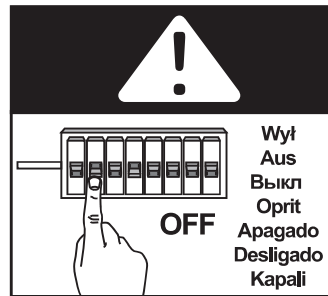

**ES** IMPORTANTE - Lea atentamente la guía de seguridad separado antes de utilizar.

**PT** IMPORTANTE - Leia atentamente o guia de segurança separado antes de usar.

**TR** ÖNEMLİ - Kullanmadan önce emniyet kurallarını lütfen dikkatle okuyun.

Illustration of safety requirements and tools. It shows a person with a question mark, a person with a checkmark, a toolbox, a light bulb, a power drill, two drill bits (Ø4 mm and Ø6 mm), two screwdrivers, and a pencil.

**[01] x 1**

**[A] x 4**      **[B] x 4**

EN Installation  
DE Installation  
ES Instalación

FR Installation  
RUS Установка  
PT Instalação

PL Instalacja  
RO Instalare  
TR Montaj

3

01

02