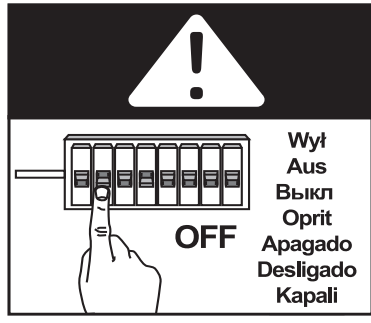

EN Care
DE Pflege
ES Cuidados

FR Entretien
RUS Уход
PT Cuidados

PL Pielegnacja
RO Îngrijire
TR Bakım

01