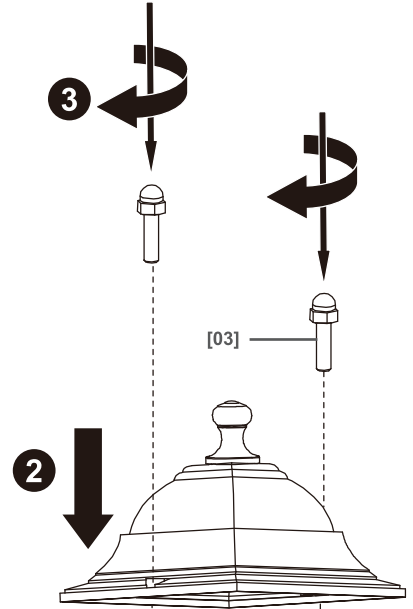

TR L = Kahverengi
N = Mavi
⊕ = Sarı-Yeşil

06

5

07

[02] x 1

08

[03] x 2

EN Care
DE Pflege
ES Cuidados