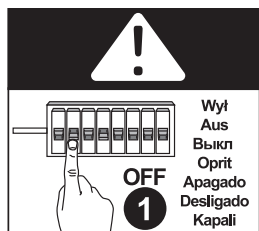

EN Maintenance
DE Wartung
ES Mantenimiento

FR Maintenance
RUS Обслуживание
PT Manutenção

PL Konserwacja
RO Întreținere
TR Onarım

01

EN Bulb replacement
DE Leuchtmittelwechsel
ES Reemplazo de bombillas

FR Remplacement de l'ampoule
RUS Замена лампочки
PT Substituição de lâmpada

PL Wymiana żarówki
RO Înlucuirea becurilor
TR Ampul değiştirme