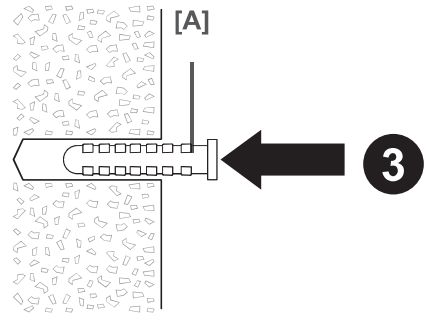

Ø6 mm

[01] x 1

[A] x 2

[B] x 2

(EN) Installation
 (DE) Installation
 (ES) Instalación

(FR) Installation
 (RUS) Установка
 (PT) Instalação

(PL) Instalacja
 (RO) Instalare
 (TR) Montaj

01

02

[01] x 1

03

[A] x 2

04

[B] x 2

07

EN L = Brown or Red N = Blue or Black ⏏ = Green / Yellow	FR L = Marron ou Rouge N = Bleu ⏏ = Vert/Jaune	PL L = Brązowy lub Czerwony N = Niebieski ⏏ = Żółto-Zielony
DE L = Braun oder Rot N = Blau ⏏ = Grün / Gelb	RUS L = Коричневый или красный N = Синий ⏏ = Желтый / Зеленый	RO L = Maro sau rosu N = Albastru ⏏ = Verde / Galben
ES L = Marrón o Rojo o Negro N = Azul ⏏ = Amarillo / Verde	PT L = Castanho ou Vermelho N = Azul ⏏ = Verde / Amarelo	TR L = Kahverengi N = Mavi ⏏ = Sarı-Yeşil