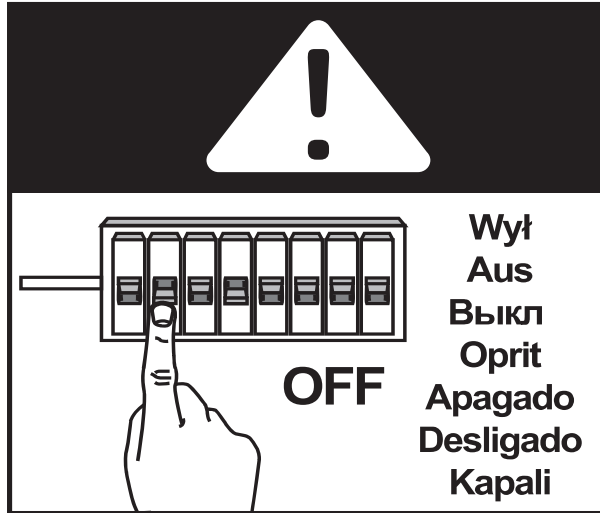

DE WICHTIG - Lesen Sie vor Gebrauch die separaten Sicherheitshinweise.

RUS ВАЖНО - Пожалуйста, внимательно прочитайте отдельное руководство по технике безопасности перед использованием.

RO IMPORTANT - Vă rugăm să citiți cu atenție ghidul de siguranță separat înainte de utilizare.

ES IMPORTANTE - Lea atentamente la guía de seguridad separado antes de utilizar.

PT IMPORTANTE - Leia atentamente o guia de segurança separado antes de usar.

TR ÖNEMLI - Kullanmadan önce emniyet kurallarını lütfen dikkatle okuyun.

Ø6 mm

[01] x 1

[A] x 2

[B] x 2

(EN) Installation
 (DE) Installation
 (ES) Instalación

(FR) Installation
 (RUS) Установка
 (PT) Instalação

(PL) Instalacja
 (RO) Instalare
 (TR) Montaj

01