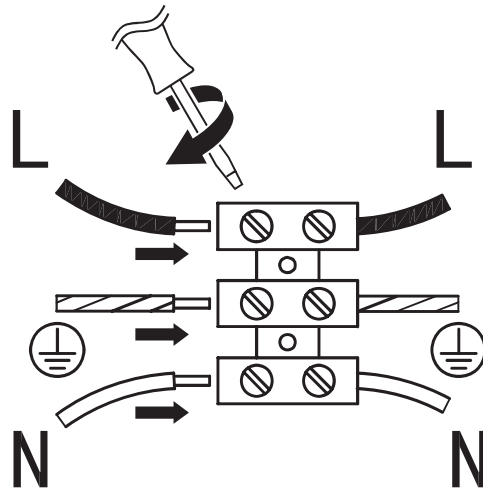

Ø6 mm

[01] x 1

[A] x 2

[B] x 2

(EN) Installation
 (DE) Installation
 (ES) Instalación

(FR) Installation
 (RUS) Установка
 (PT) Instalação

(PL) Instalacja
 (RO) Instalare
 (TR) Montaj

01

02

[01] x 1

03

[A] x 2

04

[B] x 2

07

EN L = Brown or Red N = Blue or Black ⏏ = Green / Yellow	FR L = Marron ou Rouge N = Bleu ⏏ = Vert/Jaune	PL L = Brązowy lub Czerwony N = Niebieski ⏏ = Żółto-Zielony
DE L = Braun oder Rot N = Blau ⏏ = Grün / Gelb	RUS L = Коричневый или красный N = Синий ⏏ = Желтый / Зеленый	RO L = Maro sau rosu N = Albastru ⏏ = Verde / Galben
ES L = Marrón o Rojo o Negro N = Azul ⏏ = Amarillo / Verde	PT L = Castanho ou Vermelho N = Azul ⏏ = Verde / Amarelo	TR L = Kahverengi N = Mavi ⏏ = Sarı-Yeşil