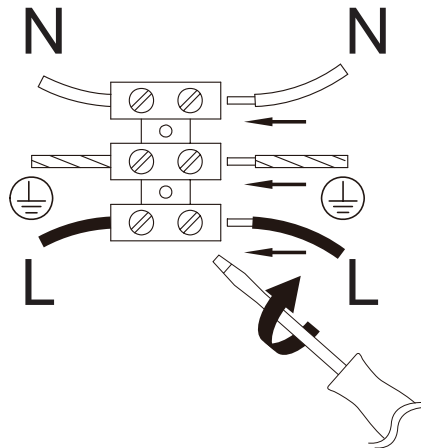

TR ÖNEMLİ - Kullanmadan önce emniyet kurallarını lütfen dikkatle okuyun.

[01] x 1

[02] x 1

[03] x 2

[A] x 2

[B] x 2

EN Installation
DE Installation
ES Instalación

FR Installation
RUS Установка
PT Instalação

PL Instalacja
RO Instalare
TR Montaj

01

[01] x 1

02

[A] x 2

03

EN L = Brown or Red N = Blue or Black ⊕ = Green / Yellow	FR L = Marron ou Rouge N = Bleu ⊕ = Vert/Jaune	PL L = Brązowy lub Czerwony N = Niebieski ⊕ = Żółto-Zielony
DE L = Braun oder Rot N = Blau ⊕ = Grün / Gelb	RUS L = Коричневый или красный N = Синий ⊕ = Желтый / Зеленый	RO L = Maro sau rosu N = Albastru ⊕ = Verde / Galben
ES L = Marrón o Rojo o Negro N = Azul ⊕ = Amarillo / Verde	PT L = Castanho ou Vermelho N = Azul ⊕ = Verde / Amarelo	TR L = Kahverengi N = Mavi ⊕ = Sarı-Yeşil