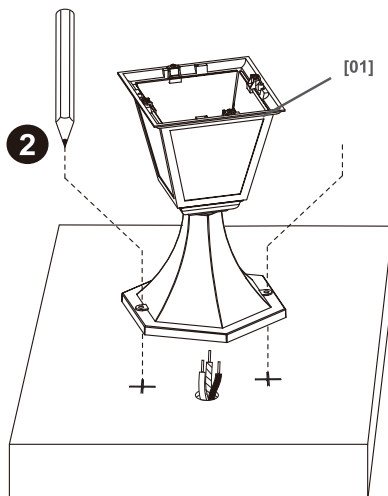

TR ÖNEMLİ - Kullanmadan önce emniyet kurallarını lütfen dikkatle okuyun.

[01] x 1

[02] x 1

[03] x 2

[A] x 2

[B] x 2

EN Installation
DE Installation
ES Instalación

FR Installation
RUS Установка
PT Instalação

PL Instalacja
RO Instalare
TR Montaj

01

[01] x 1

02

[A] x 2

03

EN L = Brown or Red N = Blue or Black ⊕ = Green / Yellow	FR L = Marron ou Rouge N = Bleu ⊕ = Vert/Jaune	PL L = Brązowy lub Czerwony N = Niebieski ⊕ = Żółto-Zielony
DE L = Braun oder Rot N = Blau ⊕ = Grün / Gelb	RUS L = Коричневый или красный N = Синий ⊕ = Желтый / Зеленый	RO L = Maro sau rosu N = Albastru ⊕ = Verde / Galben
ES L = Marrón o Rojo o Negro N = Azul ⊕ = Amarillo / Verde	PT L = Castanho ou Vermelho N = Azul ⊕ = Verde / Amarelo	TR L = Kahverengi N = Mavi ⊕ = Sarı-Yeşil