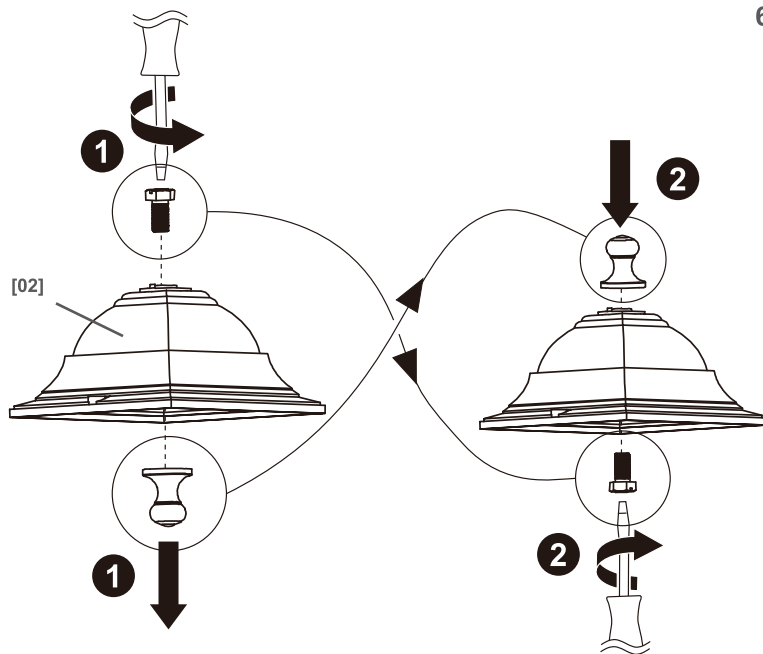

PL Instalacja
RO Instalare
TR Montaj

01

[01] x 1

02

[A] x 2

03

EN L = Brown or Red N = Blue or Black ⊕ = Green / Yellow	FR L = Marron ou Rouge N = Bleu ⊕ = Vert/Jaune	PL L = Brązowy lub Czerwony N = Niebieski ⊕ = Żółto-Zielony
DE L = Braun oder Rot N = Blau ⊕ = Grün / Gelb	RUS L = Коричневый или красный N = Синий ⊕ = Желтый / Зеленый	RO L = Maro sau rosu N = Albastru ⊕ = Verde / Galben
ES L = Marrón o Rojo o Negro N = Azul ⊕ = Amarillo / Verde	PT L = Castanho ou Vermelho N = Azul ⊕ = Verde / Amarelo	TR L = Kahverengi N = Mavi ⊕ = Sarı-Yeşil

06

5

07

[B] x 2

08

[02] x 1

09

[03] x 2