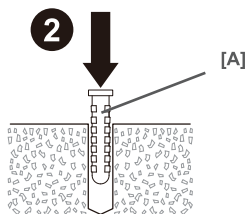

TR ÖNEMLİ - Kullanmadan önce emniyet kurallarını lütfen dikkatle okuyun.

[01] x 1

[02] x 1

[03] x 2

[A] x 2

[B] x 2

EN Installation
DE Installation
ES Instalación

FR Installation
RUS Установка
PT Instalação

PL Instalacja
RO Instalare
TR Montaj

01

[01] x 1

02

[A] x 2

03

EN L = Brown or Red N = Blue or Black ⊕ = Green / Yellow	FR L = Marron ou Rouge N = Bleu ⊕ = Vert/Jaune	PL L = Brązowy lub Czerwony N = Niebieski ⊕ = Żółto-Zielony
DE L = Braun oder Rot N = Blau ⊕ = Grün / Gelb	RUS L = Коричневый или красный N = Синий ⊕ = Желтый / Зеленый	RO L = Maro sau rosu N = Albastru ⊕ = Verde / Galben
ES L = Marrón o Rojo o Negro N = Azul ⊕ = Amarillo / Verde	PT L = Castanho ou Vermelho N = Azul ⊕ = Verde / Amarelo	TR L = Kahverengi N = Mavi ⊕ = Sarı-Yeşil