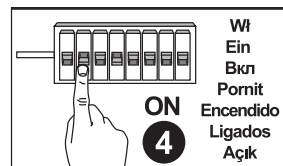

EN Maintenance

DE Wartung

ES Mantenimiento

FR Maintenance

RUS Обслуживание

PT Manutenção

PL Konserwacja

RO Întreținere

TR Onarım

01

EN Bulb replacement

DE Leuchtmittelwechsel

ES Reemplazo de bombillas

FR Remplacement de l'ampoule

RUS Замена лампочки

PT Substituição de lâmpada

PL Wymiana żarówki

RO Înlucuirea becurilor

TR Ampul değiştirme

02