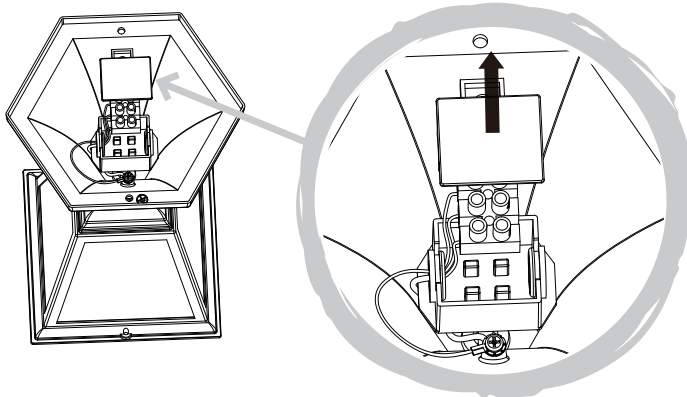

PL Instalacja
RO Instalare
TR Montaj

01

[01] x 1

02

[A] x 2

03

EN L = Brown or Red N = Blue or Black ⊕ = Green / Yellow	FR L = Marron ou Rouge N = Bleu ⊕ = Vert/Jaune	PL L = Brązowy lub Czerwony N = Niebieski ⊕ = Żółto-Zielony
DE L = Braun oder Rot N = Blau ⊕ = Grün / Gelb	RUS L = Коричневый или красный N = Синий ⊕ = Желтый / Зеленый	RO L = Maro sau rosu N = Albastru ⊕ = Verde / Galben
ES L = Marrón o Rojo o Negro N = Azul ⊕ = Amarillo / Verde	PT L = Castanho ou Vermelho N = Azul ⊕ = Verde / Amarelo	TR L = Kahverengi N = Mavi ⊕ = Sarı-Yeşil