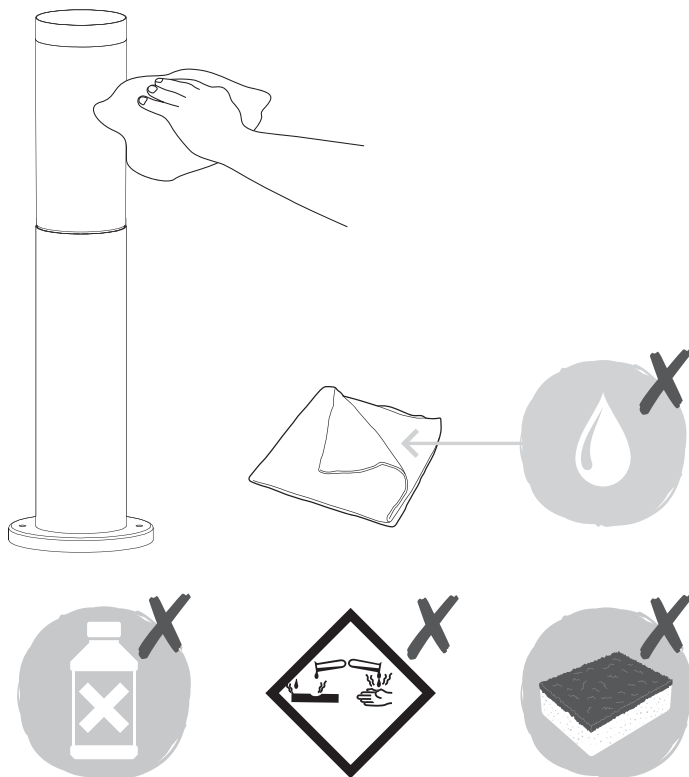

EN Care
DE Pflege
ES Cuidados

FR Entretien
RUS Уход
PT Cuidados

PL Pielęgnacja
RO Îngrijire
TR Bakım

01

02