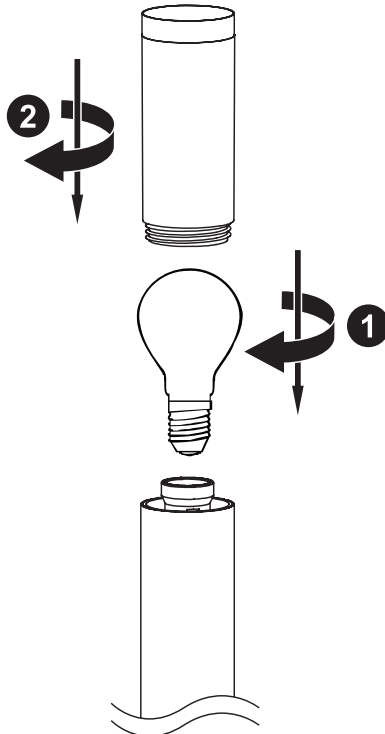

PT L = Castanho ou Vermelho
N = Azul
⏏ = Verde / Amarelo

TR L = Kahverengi
N = Mavi
⏏ = Sarı-Yeşil

05

[B] x 2

06

EN Care
DE Pflege
ES Cuidados

FR Entretien
RUS Уход
PT Cuidados

PL Pielęgnacja
RO Îngrijire
TR Bakım