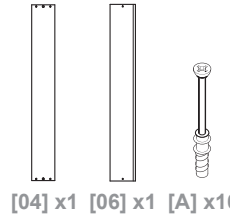

EN Freestanding basin cabinet
DE Frei stehender Waschtisch-Unterschrank
ES Armario de lavabo independiente

FR Meuble sous-vasque à poser
RUС Напольный шкаф под раковину
PT Móvel para lavatório independente

PL Szafka umywalkowa wolnostojąca
RO Dulap de chiuvetă cu instalare autonomă
TR Lavabo dolabı

4

EN Assembly
RO Asamblare

FR Assemblage
ES Montaje

PL Montaż
PT Montagem

DE Montage
TR Kurulum

RUС Сборка

5

01

02