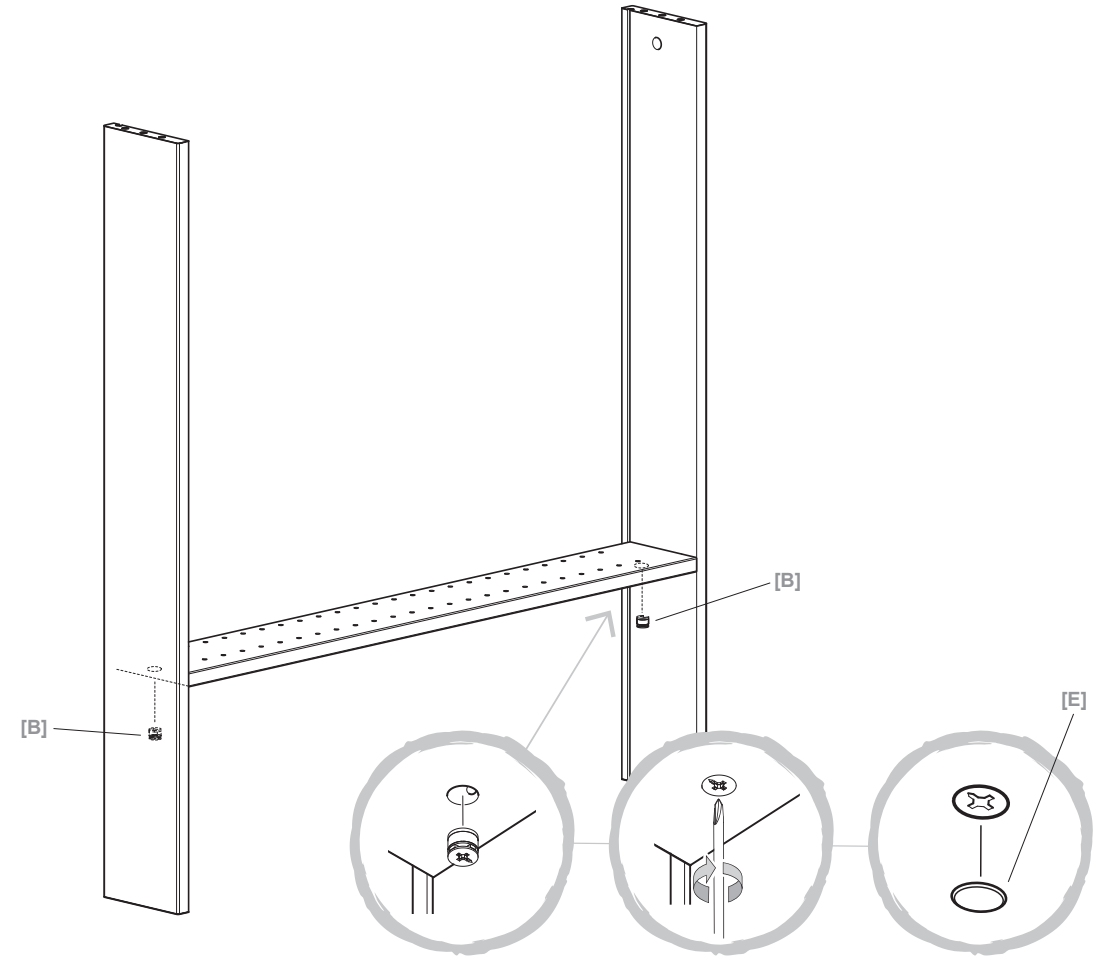

03

[B] x2

[E] x2

6

05

[B] x2

[E] x2