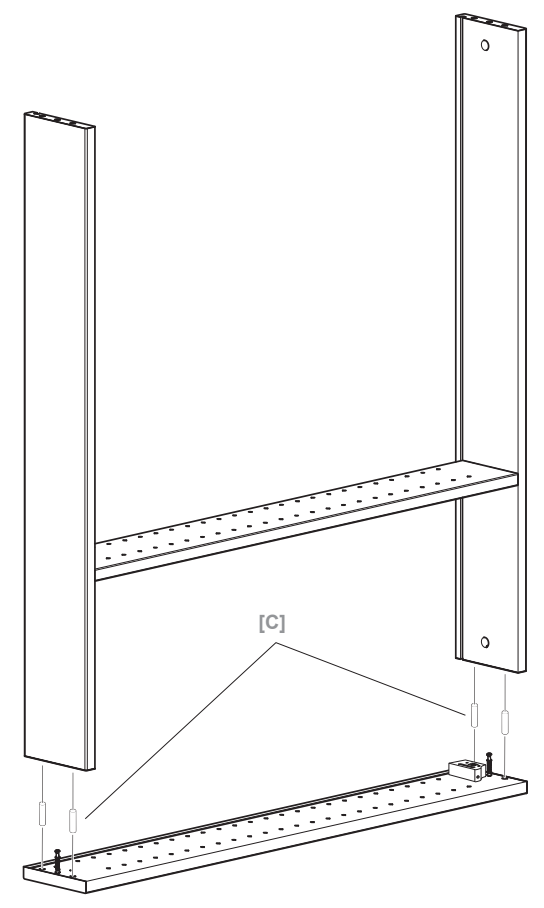

03

[B] x2

[E] x2

6

05

[B] x2

[E] x2

7

04

[C] x4

06

[02] x1

[03] x1