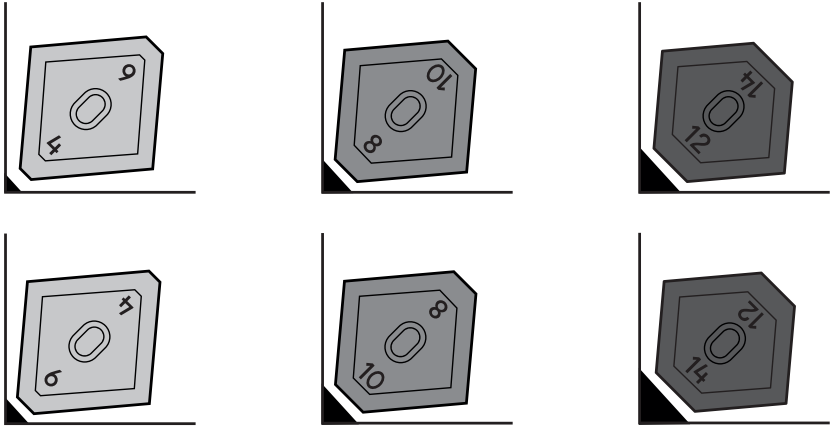

5 Piece Smoothing Set
Kit de Lissage 5 Pièces
Zestaw do Wygładzania Silikonu 5 Elementów
Set din 5 Unelte Pentru Netezirea Siliconului

5059340013527
5059340045719

A1

A2

A3

A2

A3

B1