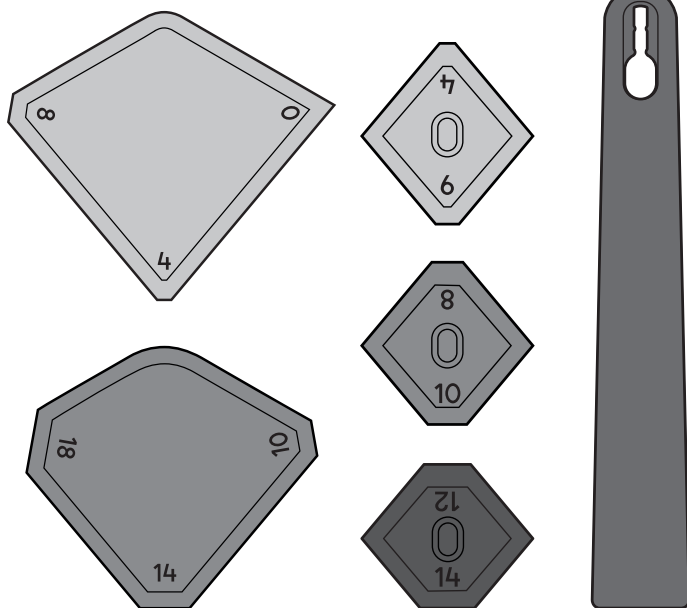

5 Piece Smoothing Set
Kit de Lissage 5 Pièces
Zestaw do Wygładzania Silikonu 5 Elementów
Set din 5 Unelte Pentru Netezirea Siliconului

5059340013527
5059340045719

A1

A2

A3

A2

A3

B1