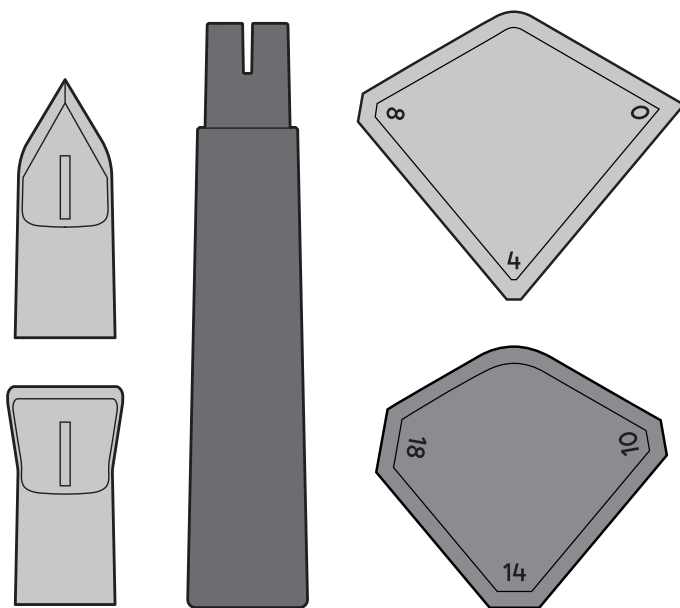

4 Piece Removing & Smoothing Set
Kit d'extraction et de Lissage 4 Pièces
Zestaw do Usuwania i Wygładzania Silikonu 4
Elementy
Set din 4 Unelte Pentru Netezirea și Îndepărtarea
Siliconului

5059340013534
5059340045726

01

02

03

04

05

06

07

08