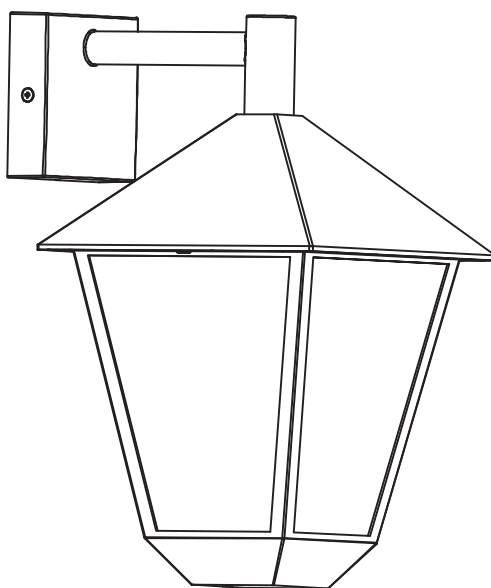

Carpia

EAN: 5059340189185

Model: G15202

 **blooma**

V11021 BX220IM

EN **IMPORTANT** - Please read carefully the separate safety guide before use.

FR **IMPORTANT** - Lire attentivement le guide de sécurité séparé avant utilisation.

ES **IMPORTANTE** - Lea atentamente la guía de seguridad separado antes de utilizar.

PT **IMPORTANTE** - Leia atentamente o guia de segurança separado antes de usar.

Ø4 mm

Ø6 mm

[01] x 1

[02] x 1

[03] x 2

[04] x 2

Max. 25 W

01

02

[01] x 1

03

04

[04] x 2

05