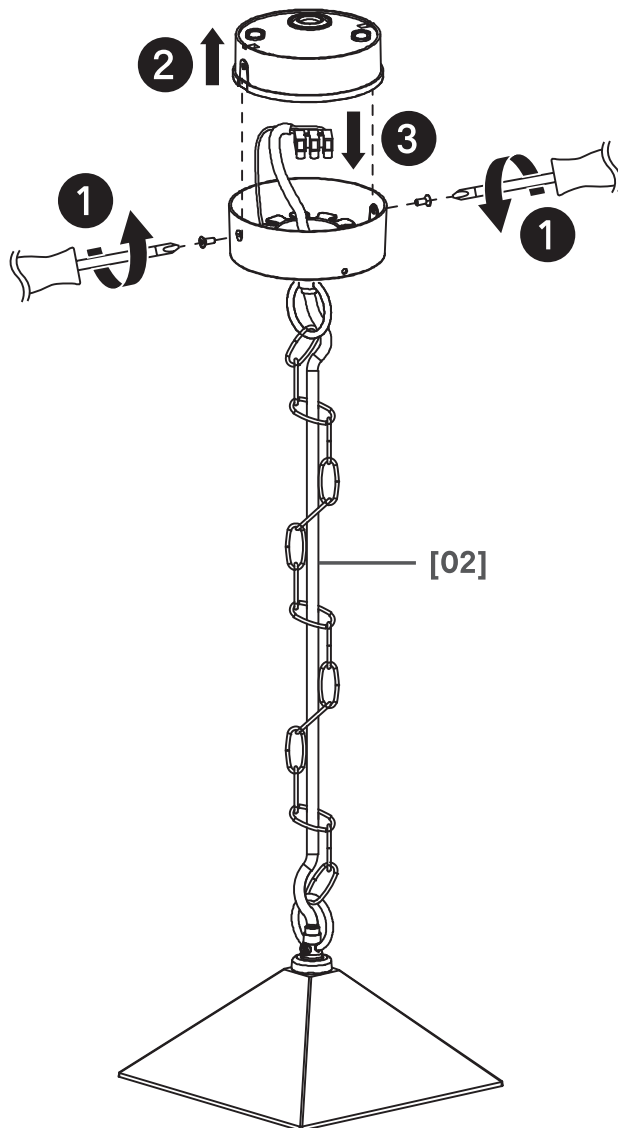

Carpia

EAN: 5059340189208

Model: G15205

 **blooma**

V11121 BX220IM

EN IMPORTANT - Please read carefully the separate safety guide before use.

FR IMPORTANT - Lire attentivement le guide de sécurité séparé avant utilisation.

FR Non inclus
ES No incluido
PT Não incluído

E27

01

02

[02] x 1

03

04

05

06

[04] x 2

07

[03] x 2

08

EN L = Brown or Red
 N = Blue or Black
 = Green / Yellow

FR L = Marron ou Rouge
 N = Bleu
 = Vert/Jaune

ES L = Maón o Rojo o Negro
 N = Azul
 = Amarillo / Verde

PT L = Castanho ou Vermelho
 N = Azul
 = Verde / Amarelo

09

[01] x 1

[05] x 2

01

02

01

02