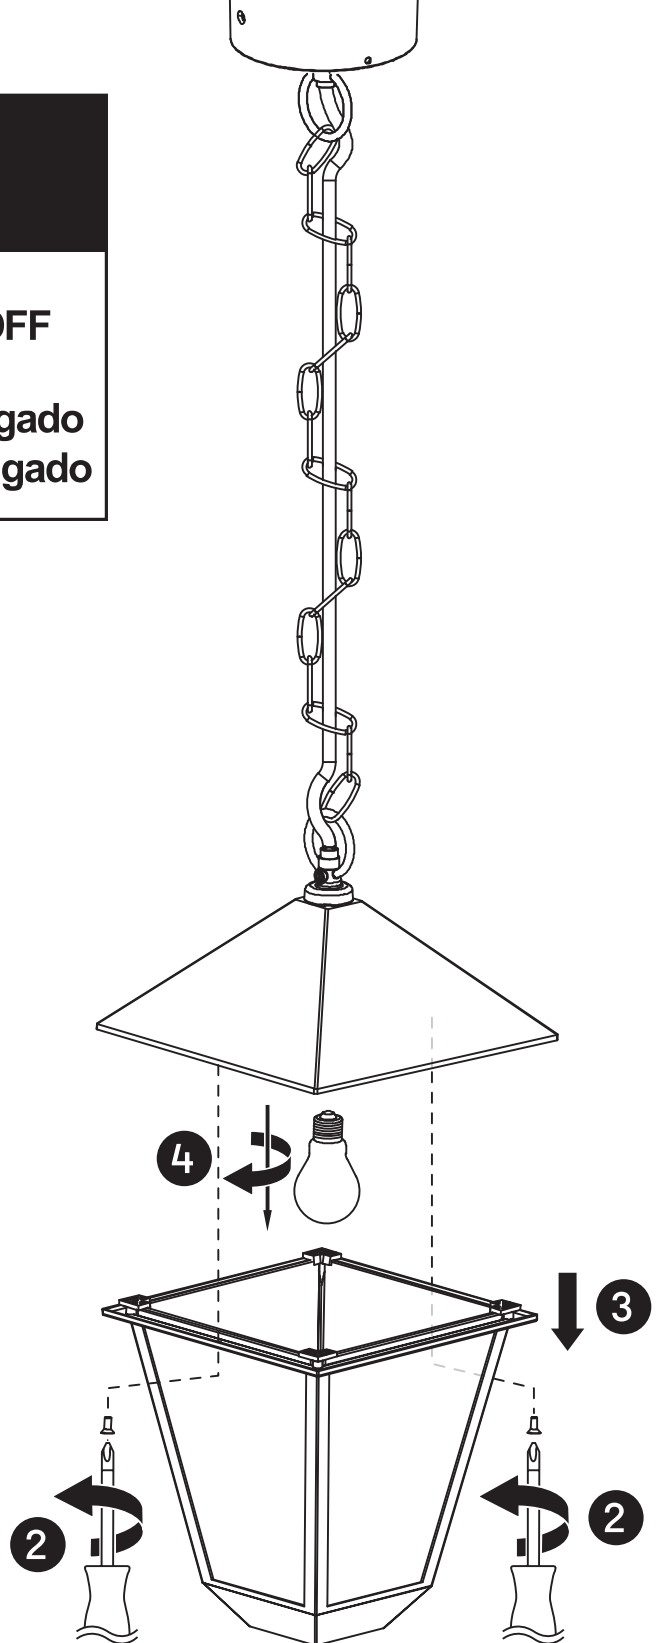

Carpia

EAN: 5059340189208

Model: G15205

 **blooma**

V11121 BX220IM

EN IMPORTANT - Please read carefully the separate safety guide before use.

FR IMPORTANT - Lire attentivement le guide de sécurité séparé avant utilisation.

06

[04] x 2

07

[03] x 2

08

EN L = Brown or Red
 N = Blue or Black
 = Green / Yellow

FR L = Marron ou Rouge
 N = Bleu
 = Vert/Jaune

ES L = Maón o Rojo o Negro
 N = Azul
 = Amarillo / Verde

PT L = Castanho ou Vermelho
 N = Azul
 = Verde / Amarelo

09

[01] x 1

[05] x 2

01

02

01

02