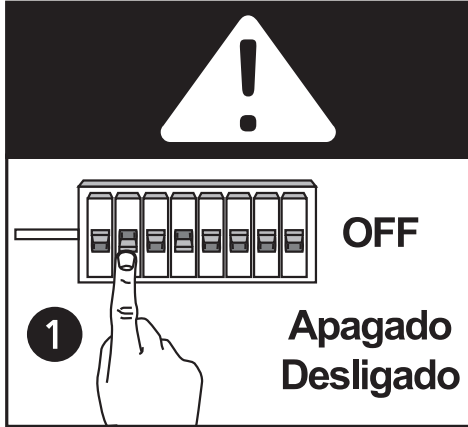

PT L = Castanho ou Vermelho
 N = Azul
 = Verde / Amarelo

09

[01] x 1

[05] x 2

01

02

01

02