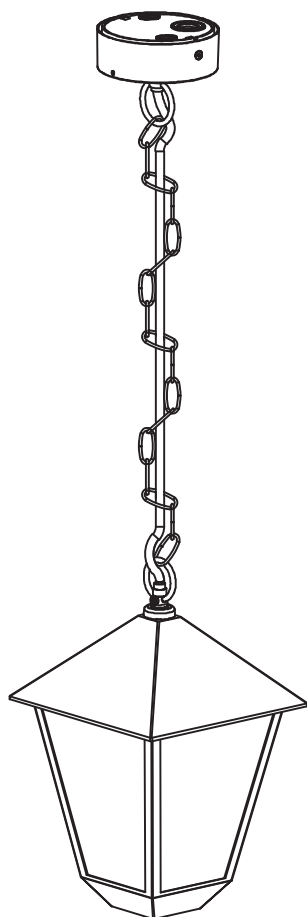

Carpia

EAN: 5059340189208

Model: G15205

 **blooma**

V11121 BX220IM

EN IMPORTANT - Please read carefully the separate safety guide before use.

FR IMPORTANT - Lire attentivement le guide de sécurité séparé avant utilisation.

ES IMPORTANTE - Lea atentamente la guía de seguridad separado antes de utilizar.

PT IMPORTANTE - Leia atentamente o guia de segurança separado antes de usar.

[01] x 1

[02] x 1

[03] x 2

[04] x 2

[05] x 2

Not included