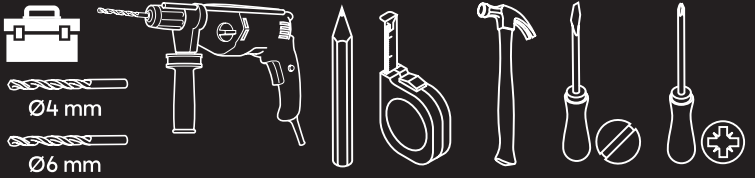

Carpia

EAN: 5059340189208

Model: G15205

 **blooma**

V11121 BX220IM

EN IMPORTANT - Please read carefully the separate safety guide before use.

FR IMPORTANT - Lire attentivement le guide de sécurité séparé avant utilisation.

ES IMPORTANTE - Lea atentamente la guía de seguridad separado antes de utilizar.

PT IMPORTANTE - Leia atentamente o guia de segurança separado antes de usar.

[01] x 1

[02] x 1

[03] x 2

[04] x 2

[05] x 2

Not included