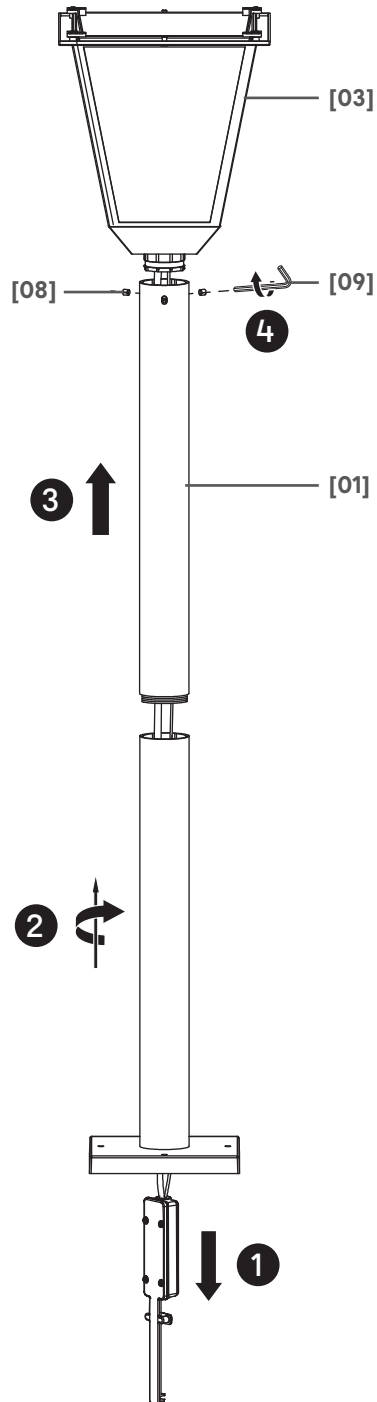

# Carpia

**EAN: 5059340189239**

**Model: G15203(110)**

V11021 BX220IM

 **blooma**

**EN IMPORTANT** - Please read carefully the separate safety guide before use.

**FR IMPORTANT** - Lire attentivement le guide de sécurité séparé avant utilisation.

**ES IMPORTANTE** - Lea atentamente la guía de seguridad separado antes de utilizar.

**PT IMPORTANTE** - Leia atentamente o guia de segurança separado antes de usar.

Ø6 mm

[01] x 1

[02] x 1

[03] x 1

[04] x 1

# 02

[02] x 1

[06] x 4

# 03

[01] x 1

[03] x 1

[08] x 3

[09] x 1