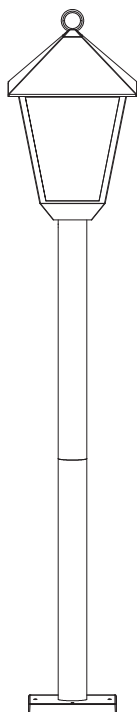

# Carpia

**EAN: 5059340189239**

**Model: G15203(110)**

V11021 BX220IM

 **blooma**

**EN IMPORTANT** - Please read carefully the separate safety guide before use.

**FR IMPORTANT** - Lire attentivement le guide de sécurité séparé avant utilisation.

**ES IMPORTANTE** - Lea atentamente la guía de seguridad separado antes de utilizar.

**PT IMPORTANTE** - Leia atentamente o guia de segurança separado antes de usar.

Ø6 mm

[01] x 1

[02] x 1

[03] x 1

[04] x 1

# 02

[02] x 1

[06] x 4

# 03

[01] x 1

[03] x 1

[08] x 3

[09] x 1