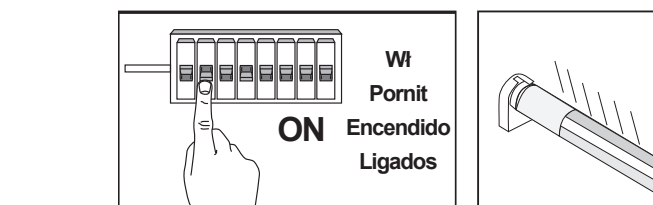

Manufacturer • Fabricant • Producent • Producător • Fabricante

UK Manufacturer:

Kingfisher International Products Limited,
1 Paddington Square, London, W2 1GG,
United Kingdom

EU Manufacturer:

Kingfisher International Products B.V. Rapenburgerstraat 175E,
1011 VM Amsterdam
The Netherlands

EN www.diy.com / www.screwfix.com / www.screwfix.ie

To view instruction manuals online,
visit www.kingfisher.com/products

Made in China

FR www.castorama.fr / www.bricodepot.fr / www.screwfix.fr

Pour consulter les manuels d'instructions en ligne, rendez-vous
sur le site www.kingfisher.com/products

Fabrique en RPC

www.castorama.pl

PL Aby zapoznać się z instrukcją obsługi online, odwiedź stronę
www.kingfisher.com/products

Wyprodukowano w ChRL

RO www.bricodepot.ro

Pentru a consulta manualele de instrucțiuni online,

vizitați www.kingfisher.com/products

Fabricat în China

ES www.bricodepot.es

Para consultar los manuales de instrucciones en línea,

visite www.kingfisher.com/product

Fabricado en China

PT www.bricodepot.pt

Para consultar manuais de instruções online,

visite www.kingfisher.com/products

Fabricado na China