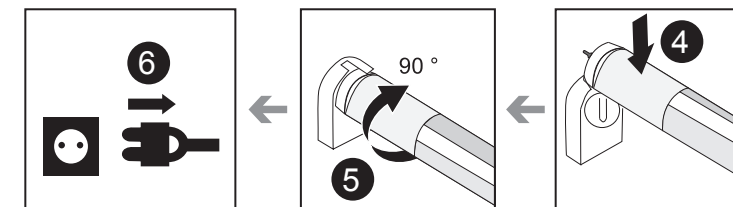

Se o produto apresentar algum defeito, iremos, dentro de um prazo razoável, proceder à substituição ou ao reembolso.

Os direitos no âmbito desta garantia têm força executiva no país onde adquiriu este produto. As questões relativas à garantia devem ser esclarecidas na loja onde adquiriu o produto. A garantia complementa e não afeta os seus direitos legais.

Se adquiriu este produto em Portugal - o distribuidor é responsável por quaisquer defeitos de conformidade do produto de acordo com os termos da lei relativa a garantias (Decreto-Lei N.º 67/2003), aditada pelo Decreto-Lei N.º 84/2008.

EN Installation FR Installation PL Instalacja RO Montare ES Instalación PT Instalação

01

EN Wiring diagram FR Schéma de câblage PL Schemat połączeń
RO Schemă electrică ES Diagrama de cableado PT Diagrama da cablagem

EN Only compatible with LED replaceable battens.

FR Compatible uniquement avec les réglattes à LED remplaçables.

PL Kompatybilność tylko z wymiennymi listwami LED.

RO Compatibil numai cu corpuri cu LED înlocuibile.

ES Compatible únicamente con los listones reemplazables LED.

PT Apenas compatível com réguas substituíveis LED.

220-240V, ~50Hz

02

03