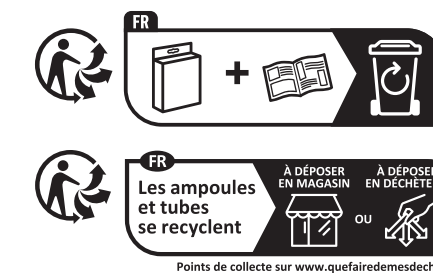

Manufacturer • Fabricant • Producent • Producător • Fabricante

UK Manufacturer:

Kingfisher International Products Limited,
1 Paddington Square, London, W2 1GG,
United Kingdom

EU Manufacturer:

Kingfisher International Products B.V. Rapenburgerstraat 175E,
1011 VM Amsterdam
The Netherlands

EN www.diy.com / www.screwfix.com / www.screwfix.ie

To view instruction manuals online,
visit www.kingfisher.com/products

Made in China

FR www.castorama.fr / www.bricodepot.fr / www.screwfix.fr

Pour consulter les manuels d'instructions en ligne, rendez-vous
sur le site www.kingfisher.com/products

Fabrique en RPC

www.castorama.pl

PL Aby zapoznać się z instrukcją obsługi online, odwiedź stronę
www.kingfisher.com/products

Wyprodukowano w ChRL

RO www.bricodepot.ro

Pentru a consulta manualele de instrucțiuni online,

vizitați www.kingfisher.com/products

Fabricat în China

ES www.bricodepot.es

Para consultar los manuales de instrucciones en línea,

visite www.kingfisher.com/product

Fabricado en China

PT www.bricodepot.pt

Para consultar manuais de instruções online,

visite www.kingfisher.com/products

Fabricado na China