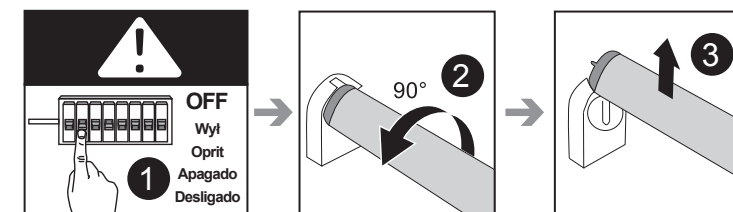

Se o produto apresentar algum defeito, iremos, dentro de um prazo razoável, proceder à substituição ou ao reembolso.

Os direitos no âmbito desta garantia têm força executiva no país onde adquiriu este produto. As questões relativas à garantia devem ser esclarecidas na loja onde adquiriu o produto. A garantia complementa e não afeta os seus direitos legais.

Se adquiriu este produto em Portugal - o distribuidor é responsável por quaisquer defeitos de conformidade do produto de acordo com os termos da lei relativa a garantias (Decreto-Lei N.º 67/2003), aditada pelo Decreto-Lei N.º 84/2008.

EN Installation FR Installation PL Instalacja RO Montare ES Instalación PT Instalação

01

EN Wiring diagram FR Schéma de câblage PL Schemat połączeń
RO Schemă electrică ES Diagrama de cableado PT Diagrama da cablagem

EN Only compatible with LED replaceable battens.

FR Compatible uniquement avec les réglattes à LED remplaçables.

PL Kompatybilność tylko z wymiennymi listwami LED.

RO Compatibil numai cu corpuri cu LED înlocuibile.

ES Compatible únicamente con los listones reemplazables LED.

PT Apenas compatível com réguas substituíveis LED.

220-240V, ~50Hz

02

03